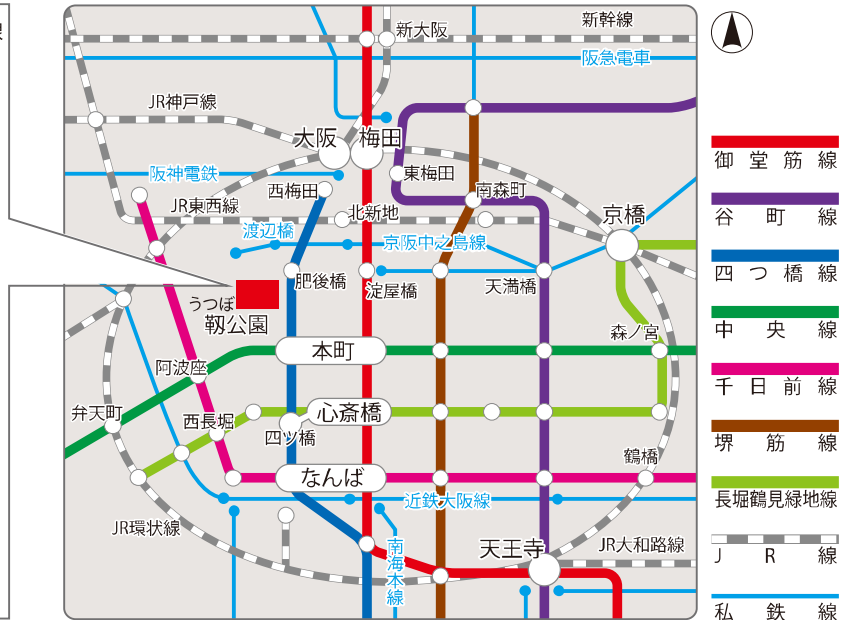

交通アクセス

■大阪方面・なんば方面より

地下鉄四つ橋線本町駅下車 28号出口より北へ徒歩5分

■新大阪方面より

地下鉄御堂筋線本町駅下車 2号出口より西へ徒歩8分

○新幹線から地下鉄御堂筋線への乗り換え

JR 新大阪駅 3F

2F