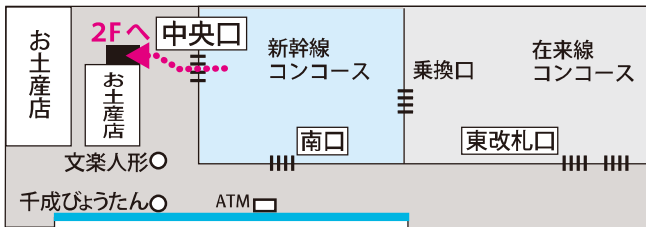

交通アクセス

■大阪方面・なんば方面より

地下鉄四つ橋線本町駅下車 28号出口より北へ徒歩5分

■新大阪方面より

地下鉄御堂筋線本町駅下車 2号出口より西へ徒歩8分

○新幹線から地下鉄御堂筋線への乗り換え

JR 新大阪駅 3F

2F