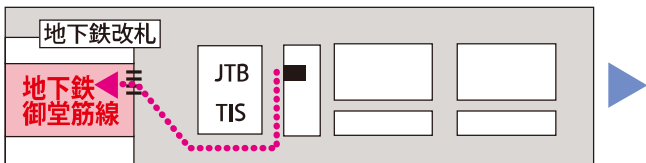

交通アクセス

■大阪方面・なんば方面より

地下鉄四つ橋線本町駅下車 28号出口より北へ徒歩5分

■新大阪方面より

地下鉄御堂筋線本町駅下車 2号出口より西へ徒歩8分

○新幹線から地下鉄御堂筋線への乗り換え

JR 新大阪駅 3F

2F