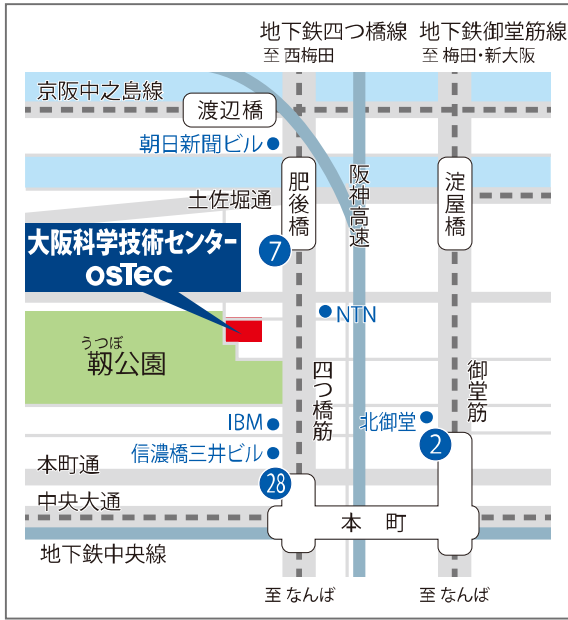

交通アクセス

■大阪方面・なんば方面より

地下鉄四つ橋線本町駅下車 28号出口より北へ徒歩5分

■新大阪方面より

地下鉄御堂筋線本町駅下車 2号出口より西へ徒歩8分

○新幹線から地下鉄御堂筋線への乗り換え

JR 新大阪駅 3F

2F

一般財団法人 大阪科学技術センター
〒550-0004 大阪市西区鞆本町1丁目8-4

貸会場担当 Tel. 06-6443-5324

本町駅 2号出口から