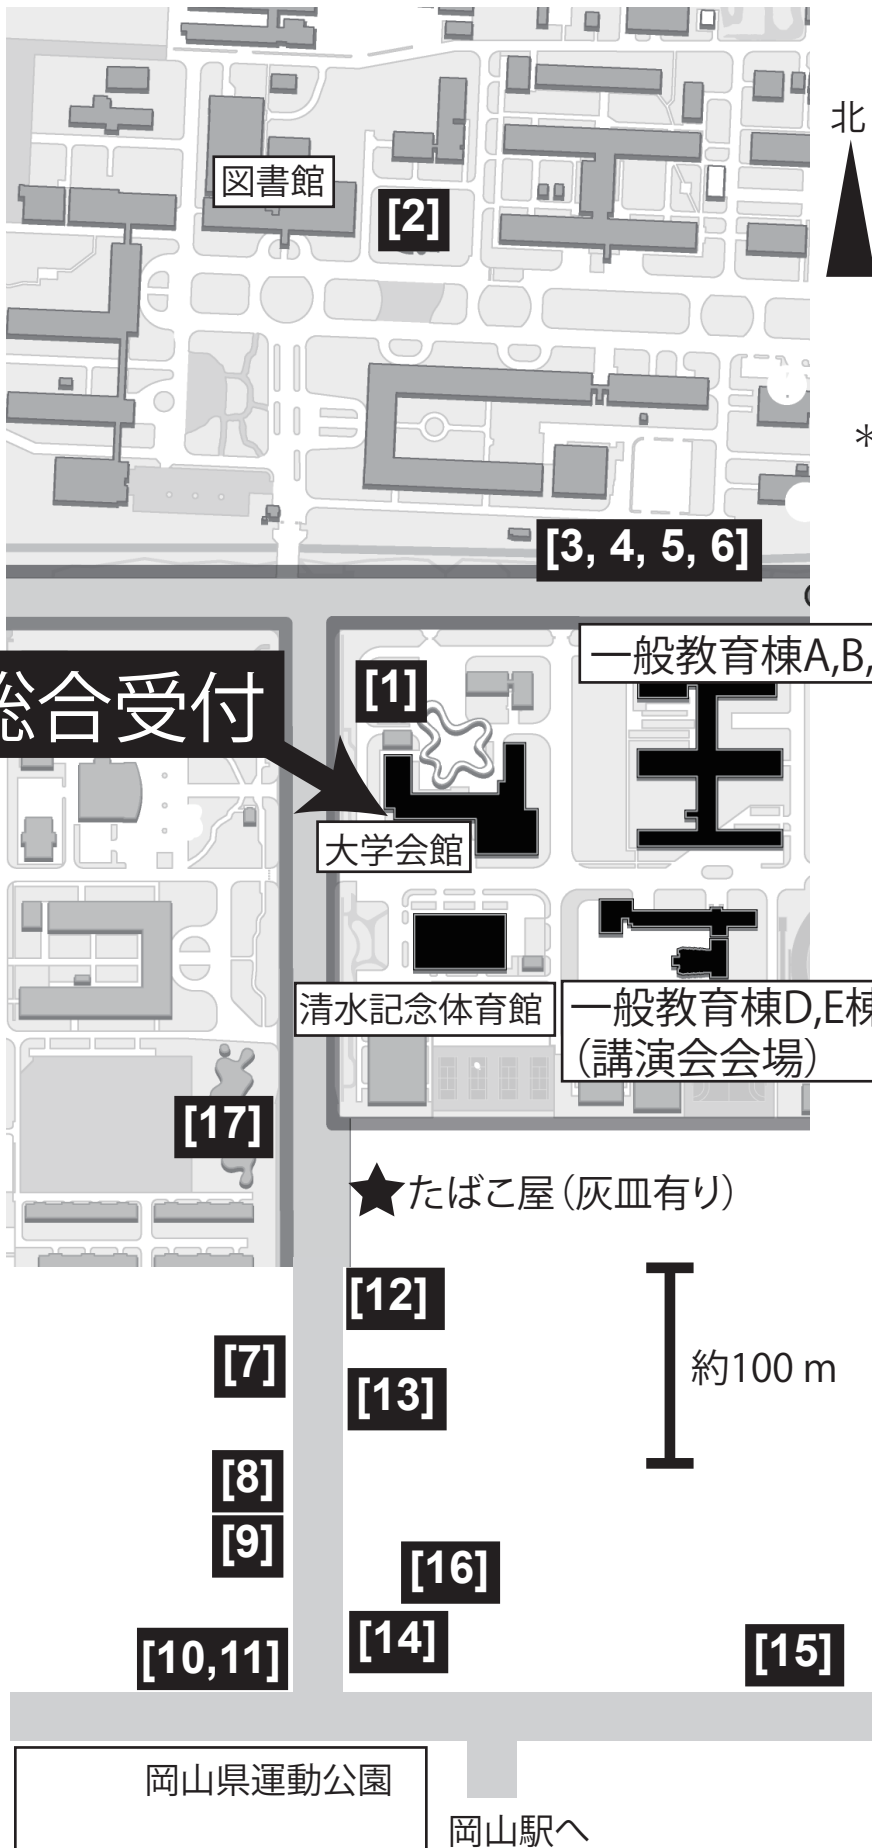

岡山大学津島キャンパス周辺 食事&コンビニ

*キャンパス内は全面禁煙です。
ご協力をよろしくお願い申し上げます。

- [1] 生協食堂 (ピーチユニオン)
・セブンイレブン
- [2] 生協食堂・書店・売店
(マスカットユニオン)
- [3] 山下 (定食)
- [4] びびん亭 (ビビンバ、定食)
- [5] ゆめはな食堂 (カレー)
- [6] かがしや (定食)
- [7] ファミリーマート
- [8] セブンイレブン
- [9] やさい畑 (チャンポン)
- [10] キリン堂 (カレー)
- [11] HottoMotto (弁当)
- [12] すき家
- [13] かまどや (弁当)
- [14] ボン・ルパ (定食)
- [15] ガスト
- [16] El greco (洋食)
- [17] Jテラスカフェ

★たばこ屋 (灰皿有り)

約100 m

【タクシー配車】

- ・平和タクシー: 086-223-4141
- ・両備タクシー: 086-262-3939