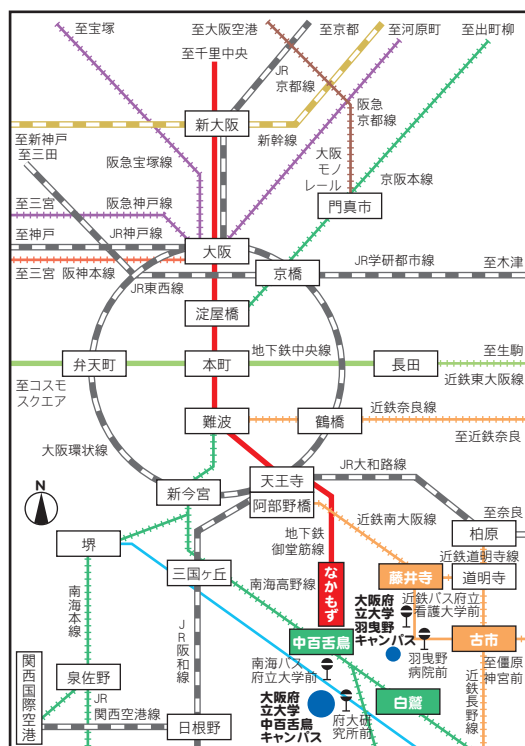

会場案内図

周辺路線図

学术交流会館
 P会場 (ポスター)
 懇親会会場
 LANサービス (9月27日 10:00 ~ 29日 15:00)

A5号館
1階 総合受付, 展示会, コーヒーサービス, A~D 会場
2階 E~H 会場, プロジェクター試写室 (9月27日 8:30 ~ 29日 15:00)
3階 I~K 会場

A2号館
3階 L~O およびQ,R 会場