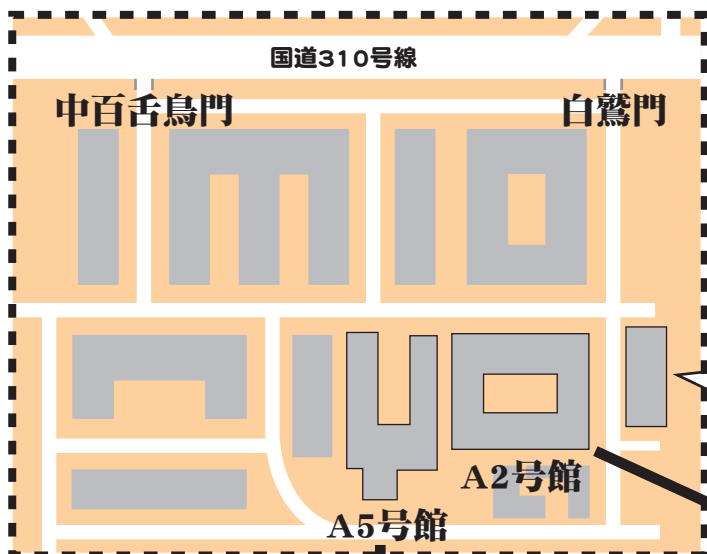

会場案内図

周辺路線図

学术交流会館
 P会場 (ポスター)
 懇親会会場
 LANサービス (9月27日 10:00 ~ 29日 15:00)

A5号館
1階 総合受付, 展示会, コーヒーサービス, A~D 会場
2階 E~H 会場, プロジェクター試写室 (9月27日 8:30 ~ 29日 15:00)
3階 I~K 会場

A2号館
3階 L~O およびQ,R 会場