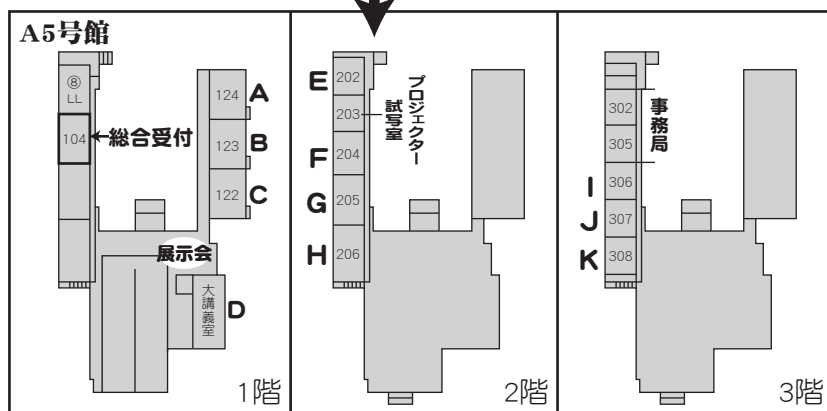

会場案内図

周辺路線図

学术交流会館
 P会場 (ポスター)
 懇親会会場
 LANサービス (9月27日 10:00 ~ 29日 15:00)

A5号館
1階 総合受付, 展示会, コーヒーサービス, A~D 会場
2階 E~H 会場, プロジェクター試写室 (9月27日 8:30 ~ 29日 15:00)
3階 I~K 会場

A2号館
3階 L~O およびQ,R 会場