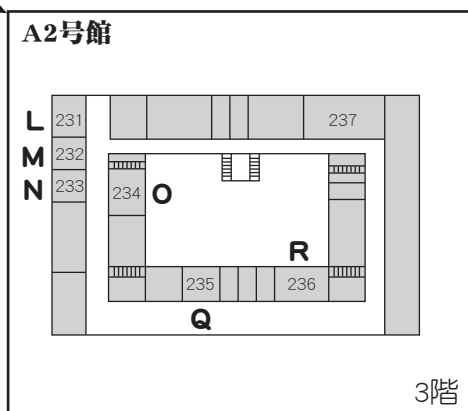

会場案内図

周辺路線図

学术交流会館
 P会場 (ポスター)
 懇親会会場
 LANサービス (9月27日 10:00 ~ 29日 15:00)

A5号館
1階 総合受付, 展示会, コーヒーサービス, A~D 会場
2階 E~H 会場, プロジェクター試写室 (9月27日 8:30 ~ 29日 15:00)
3階 I~K 会場

A2号館
3階 L~O およびQ,R 会場