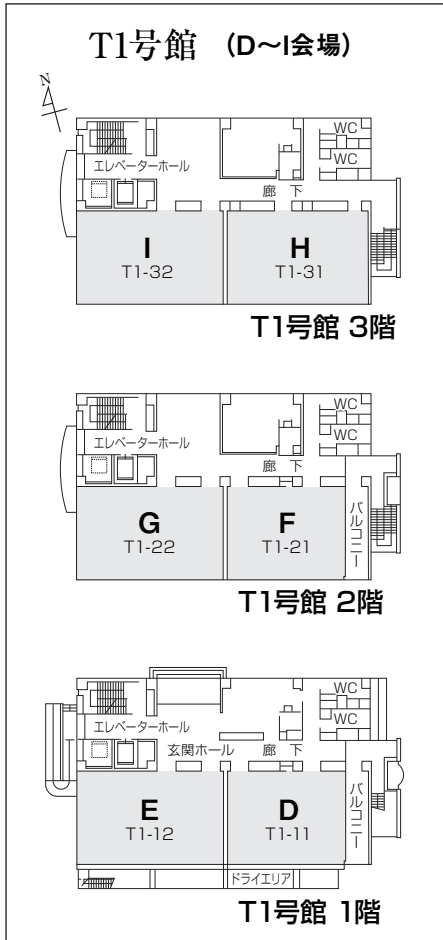

〔会場案内図〕

山梨大学甲府キャンパス

JR 甲府駅北口から徒歩15分、バス5分
 ●バスは、甲府駅北口3番乗り場より武田神社・積翠寺方面(10,11,12,13番)行に乗車し、「山梨大学」下車。20分間隔(朝夕の通勤時刻は15分間隔)で運行。

大学会館
 総合受付・ポスター発表会場・
 企業展示会・クローク・
 コーヒーサービス・LANサービス

★印=喫煙場所
 ●印=懇親会会場行きバス停
 (定員150名まで)

拡大案内図

T1号館 (D~I会場)

T1号館 3階

T1号館 2階

T1号館 1階

A2号館 (A~C会場)

A2号館 2階

A2号館 1階

B2号館 (J~M会場・試写室)

B2号館 1階

B2号館 2階

B2号館 3階