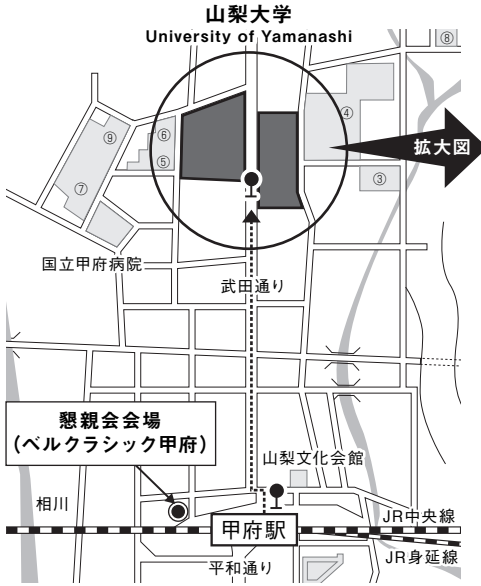

〔会場案内図〕

山梨大学甲府キャンパス

JR 甲府駅北口から徒歩15分、バス5分
 ●バスは、甲府駅北口3番乗り場より武田神社・積翠寺方面(10,11,12,13番)行に乗車し、「山梨大学」下車。20分間隔(朝夕の通勤時刻は15分間隔)で運行。

大学会館
 総合受付・ポスター発表会場・
 企業展示会・クローク・
 コーヒーサービス・LANサービス

★印=喫煙場所
 ●印=懇親会会場行きバス停
 (定員150名まで)

拡大案内図

T1号館 (D~I会場)

T1号館 3階

T1号館 2階

T1号館 1階

A2号館 (A~C会場)

A2号館 2階

A2号館 1階

B2号館 (J~M会場・試写室)

B2号館 1階

B2号館 2階

B2号館 3階