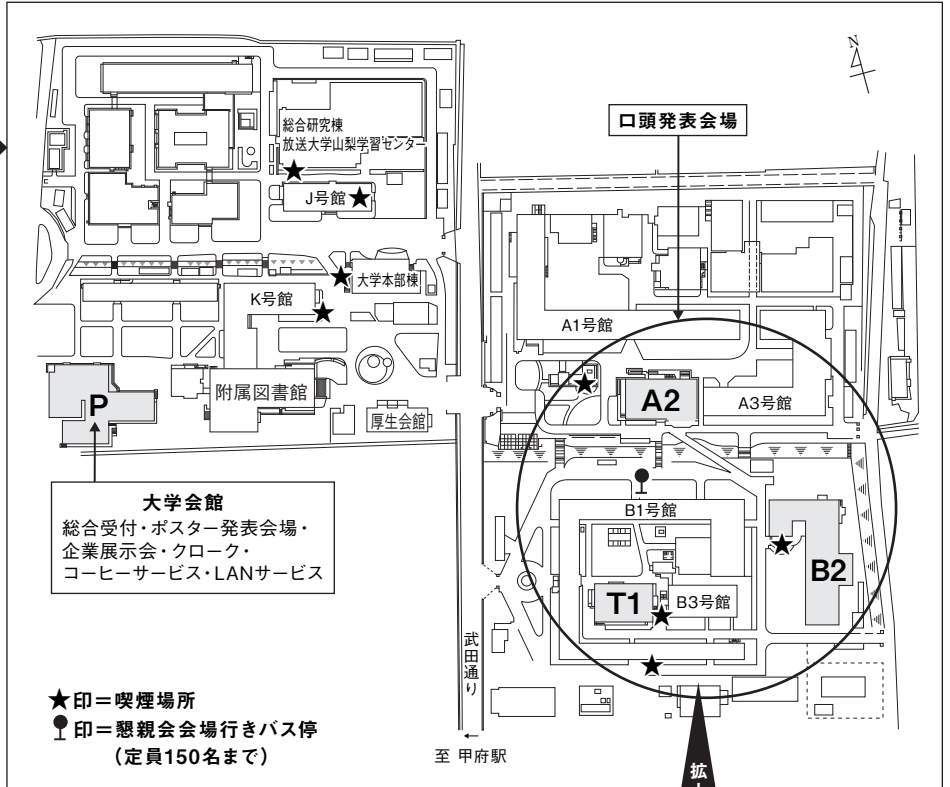

〔会場案内図〕

山梨大学甲府キャンパス

JR 甲府駅北口から徒歩15分、バス5分
 ●バスは、甲府駅北口3番乗り場より武田神社・積翠寺方面(10,11,12,13番)行に乗車し、「山梨大学」下車。20分間隔(朝夕の通勤時刻は15分間隔)で運行。

大学会館
 総合受付・ポスター発表会場・
 企業展示会・クローク・
 コーヒーサービス・LANサービス

★印=喫煙場所
 ●印=懇親会会場行きバス停
 (定員150名まで)

拡大案内図

T1号館 (D~I会場)

T1号館 3階

T1号館 2階

T1号館 1階

A2号館 (A~C会場)

A2号館 2階

A2号館 1階

B2号館 (J~M会場・試写室)

B2号館 1階

B2号館 2階

B2号館 3階