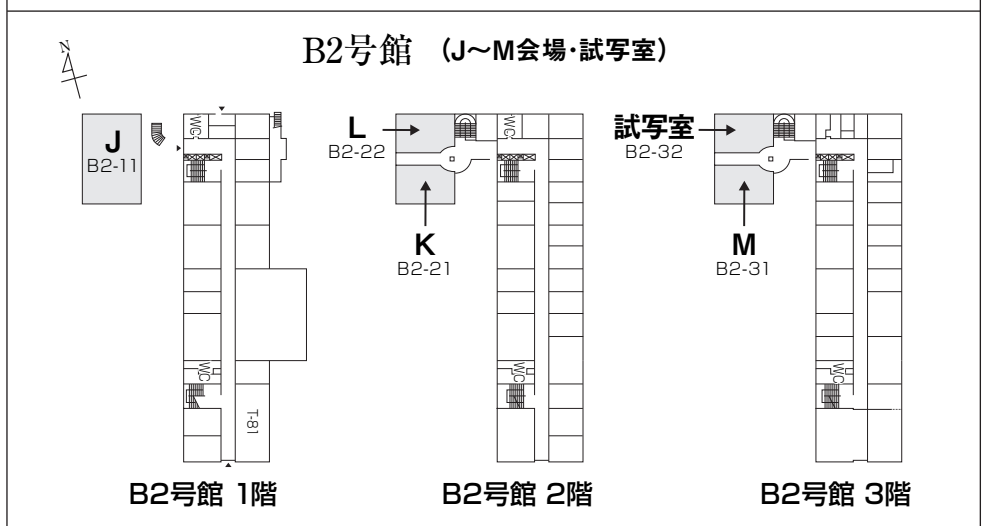

〔会場案内図〕

山梨大学甲府キャンパス

JR 甲府駅北口から徒歩15分、バス5分
 ●バスは、甲府駅北口3番乗り場より武田神社・積翠寺方面(10,11,12,13番)行に乗車し、「山梨大学」下車。20分間隔(朝夕の通勤時刻は15分間隔)で運行。

大学会館
 総合受付・ポスター発表会場・
 企業展示会・クローク・
 コーヒーサービス・LANサービス

★印=喫煙場所
 ●印=懇親会会場行きバス停
 (定員150名まで)

拡大案内図

T1号館 (D~I会場)

T1号館 3階

T1号館 2階

T1号館 1階

A2号館 (A~C会場)

A2号館 2階

A2号館 1階

B2号館 (J~M会場・試写室)

B2号館 1階

B2号館 2階

B2号館 3階