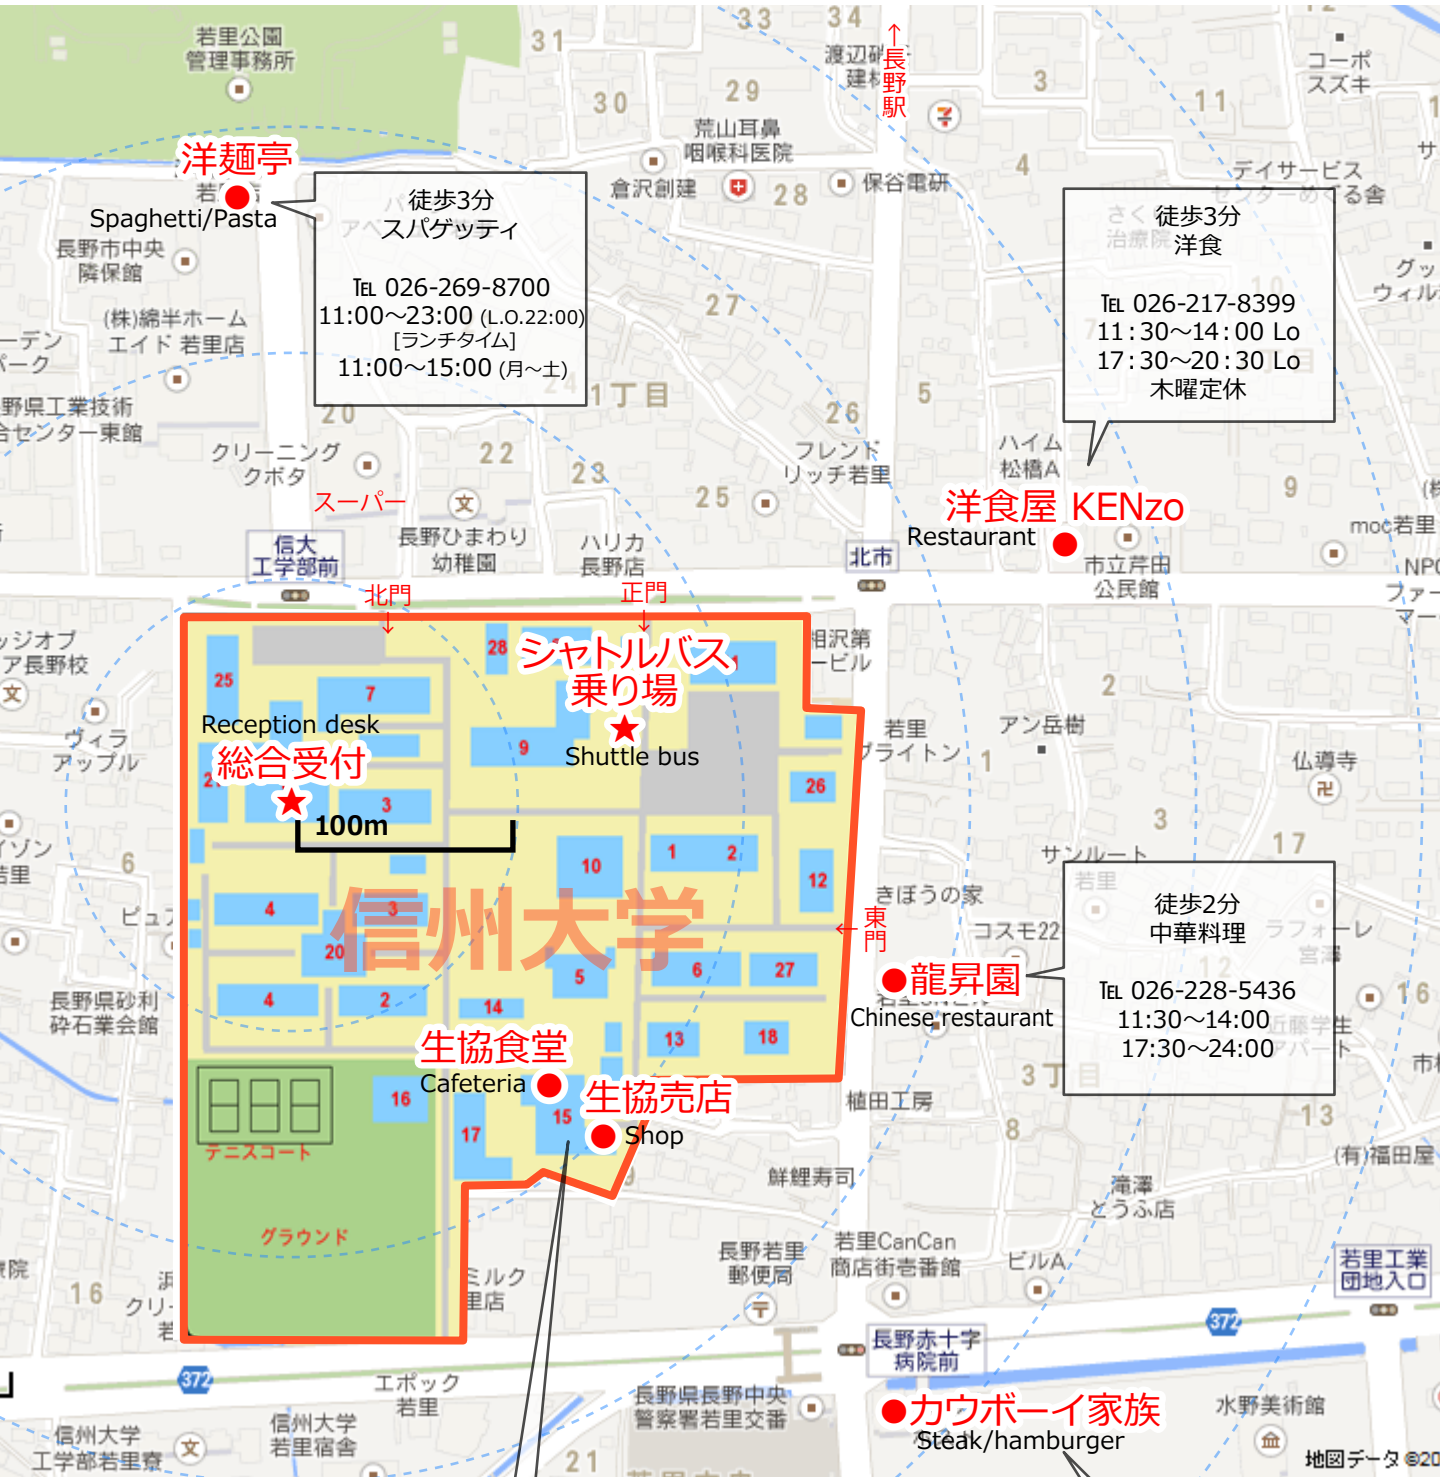

お食事場所のご案内 Lunch Map

洋麺亭
 Spaghetti/Pasta
 徒歩3分
 アベスパゲッティ
 Tel. 026-269-8700
 11:00~23:00 (L.O.22:00)
 [ランチタイム]
 11:00~15:00 (月~土)

徒歩3分
 洋食
 Tel. 026-217-8399
 11:30~14:00 Lo
 17:30~20:30 Lo
 木曜定休

洋食屋 KENZO
 Restaurant

シャトルバス
 乗り場
 Shuttle bus

Reception desk
総合受付

100m

信州大学

生協食堂
 Cafeteria

生協売店
 Shop

テニスコート
 グラウンド

徒歩2分
 中華料理
 Chinese restaurant
龍昇園
 Tel. 026-228-5436
 11:30~14:00
 17:30~24:00

カウボーイ家族
 Steak/hamburger

徒歩4分
 ステーキ・ハンバーグ・
 サラダバー
 Tel. 026-268-152
 11:00~15:30 (L.O. 15:00)
 17:00~23:30 (L.O. 23:00)

■生協・学内レストラン		営業時間 (平日)
生協食堂(工学部食堂)	026-226-3548	8:00~19:00
喫茶メモリー(食堂と同じ建物内)	026-226-3548	11:30~14:00
生協売店(工学部購買)	026-226-3588	8:45~18:00