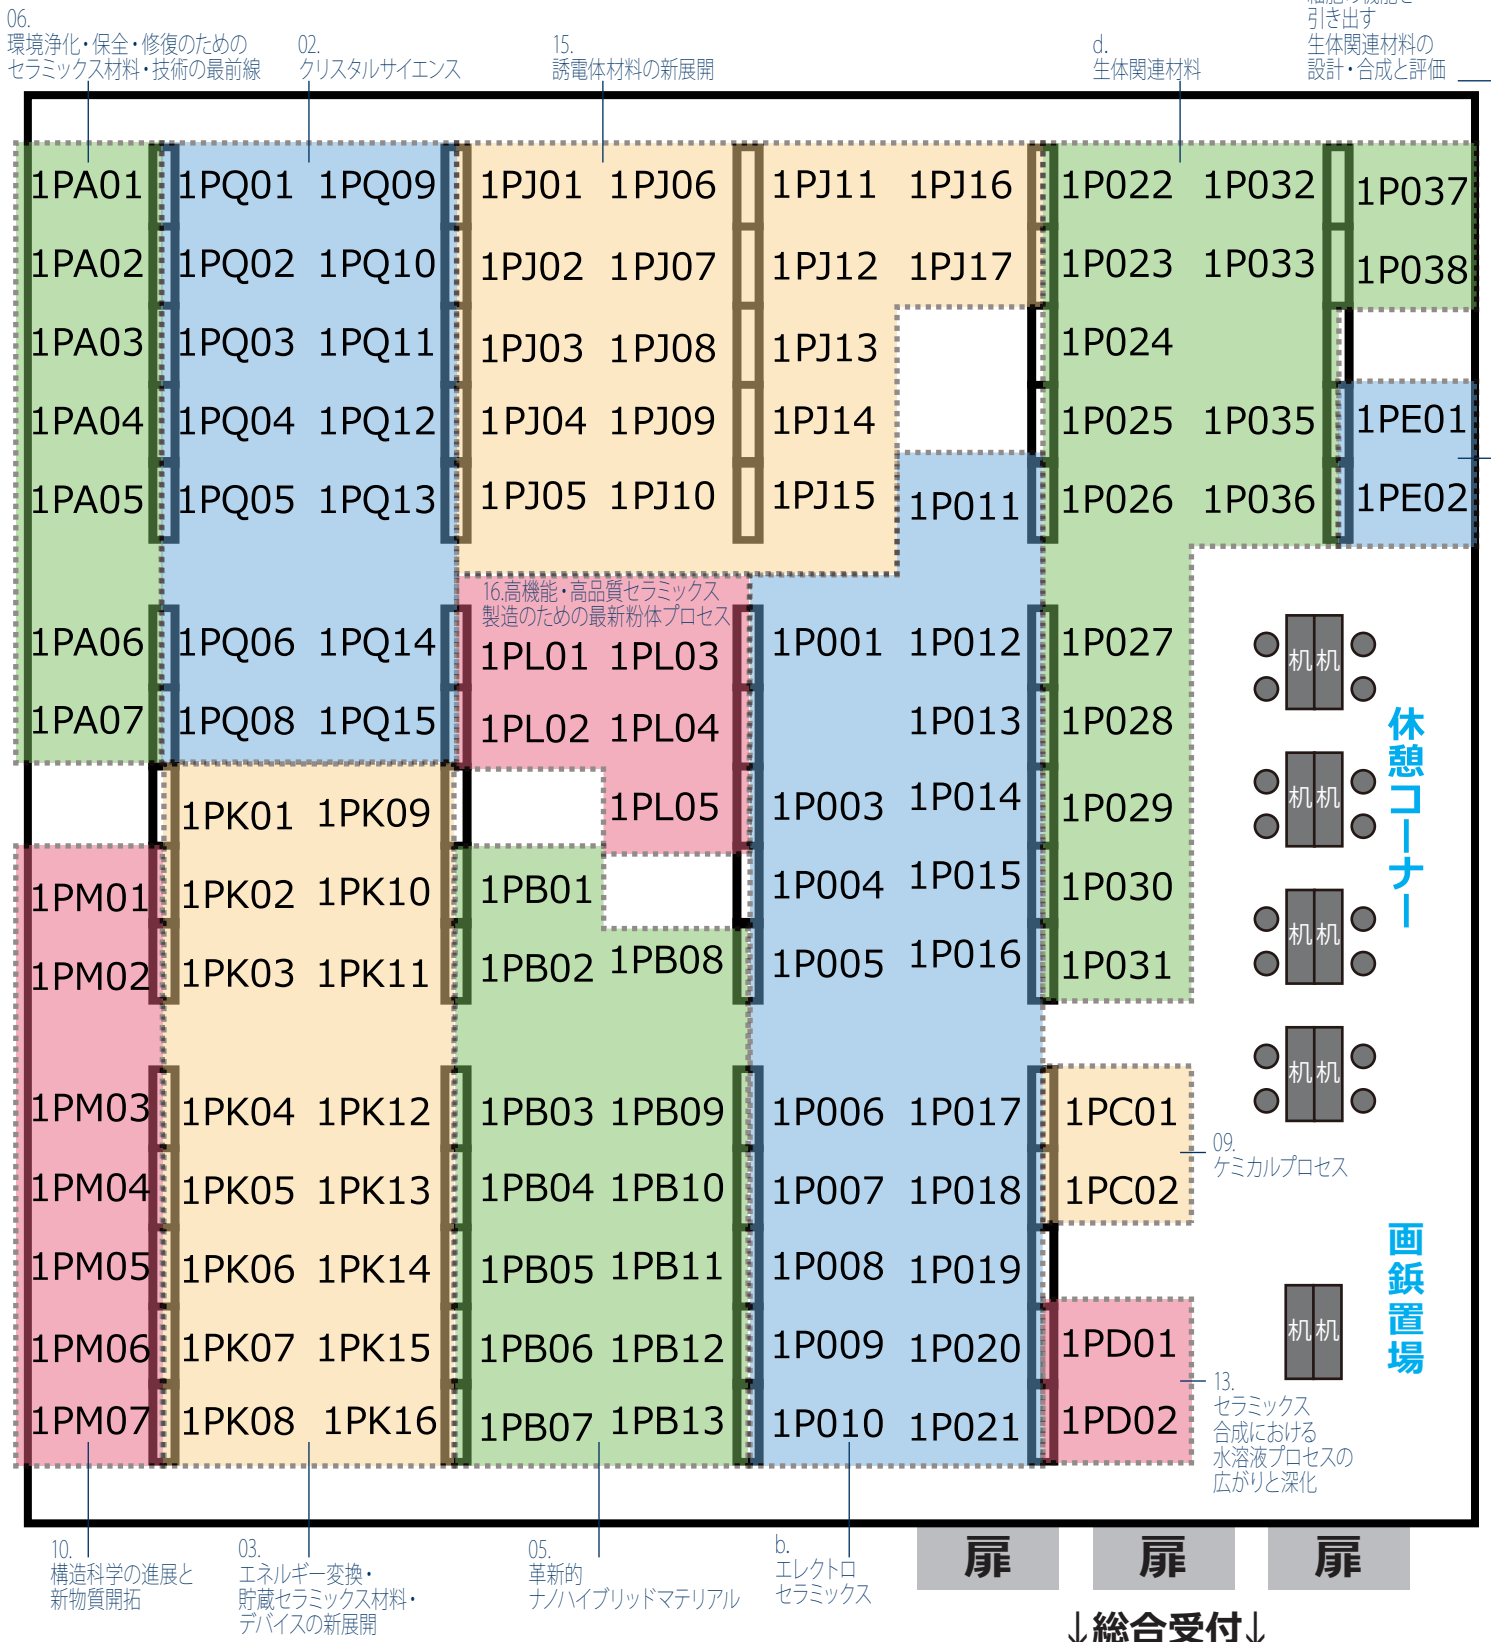

ポスター発表配置図

会期1日目/9月4日(水)

※ポスター発表は9月4日(水)と5日(木)の2日間開催されます。

掲示には画鋏(がびょう)を使用してください(マグネットは不可)。

画鋏は会場入口に用意してあります。発表後は、ボードから画鋏を外し、元の場所へご返却ください。

掲示時間 : 2013年9月4日(水) 9:00から ※発表開始時間までに必ず掲示しておいてください。

発表時間帯: 2013年9月4日(水) 12:10~14:10

12:10~13:10 (60分) 講演番号下二桁 奇数 コアタイム

13:10~14:10 (60分) 講演番号下二桁 偶数 コアタイム

撤去時間 : 2013年9月4日(水) 15:00まで ※時間までに未撤去のものは廃棄処分いたします。

ポスター発表配置図

会期2日目/9月5日(木)

※ポスター発表は9月4日(水)と5日(木)の2日間開催されます。

掲示には画鋲(がびょう)を使用してください(マグネットは不可)。

画鋲は会場入口に用意してあります。発表後は、ボードから画鋲を外し、元の場所へご返却ください。

掲示時間 : 2013年9月5日(木) 9:00から ※発表開始時間までに必ず掲示しておいてください。

発表時間帯 : 2013年9月5日(木) 12:10~14:10

12:10~13:10 (60分) 講演番号下二桁 奇数 コアタイム

13:10~14:10 (60分) 講演番号下二桁 偶数 コアタイム

撤去時間 : 2013年9月5日(木) 15:00まで ※時間までに未撤去のものは廃棄処分いたします。