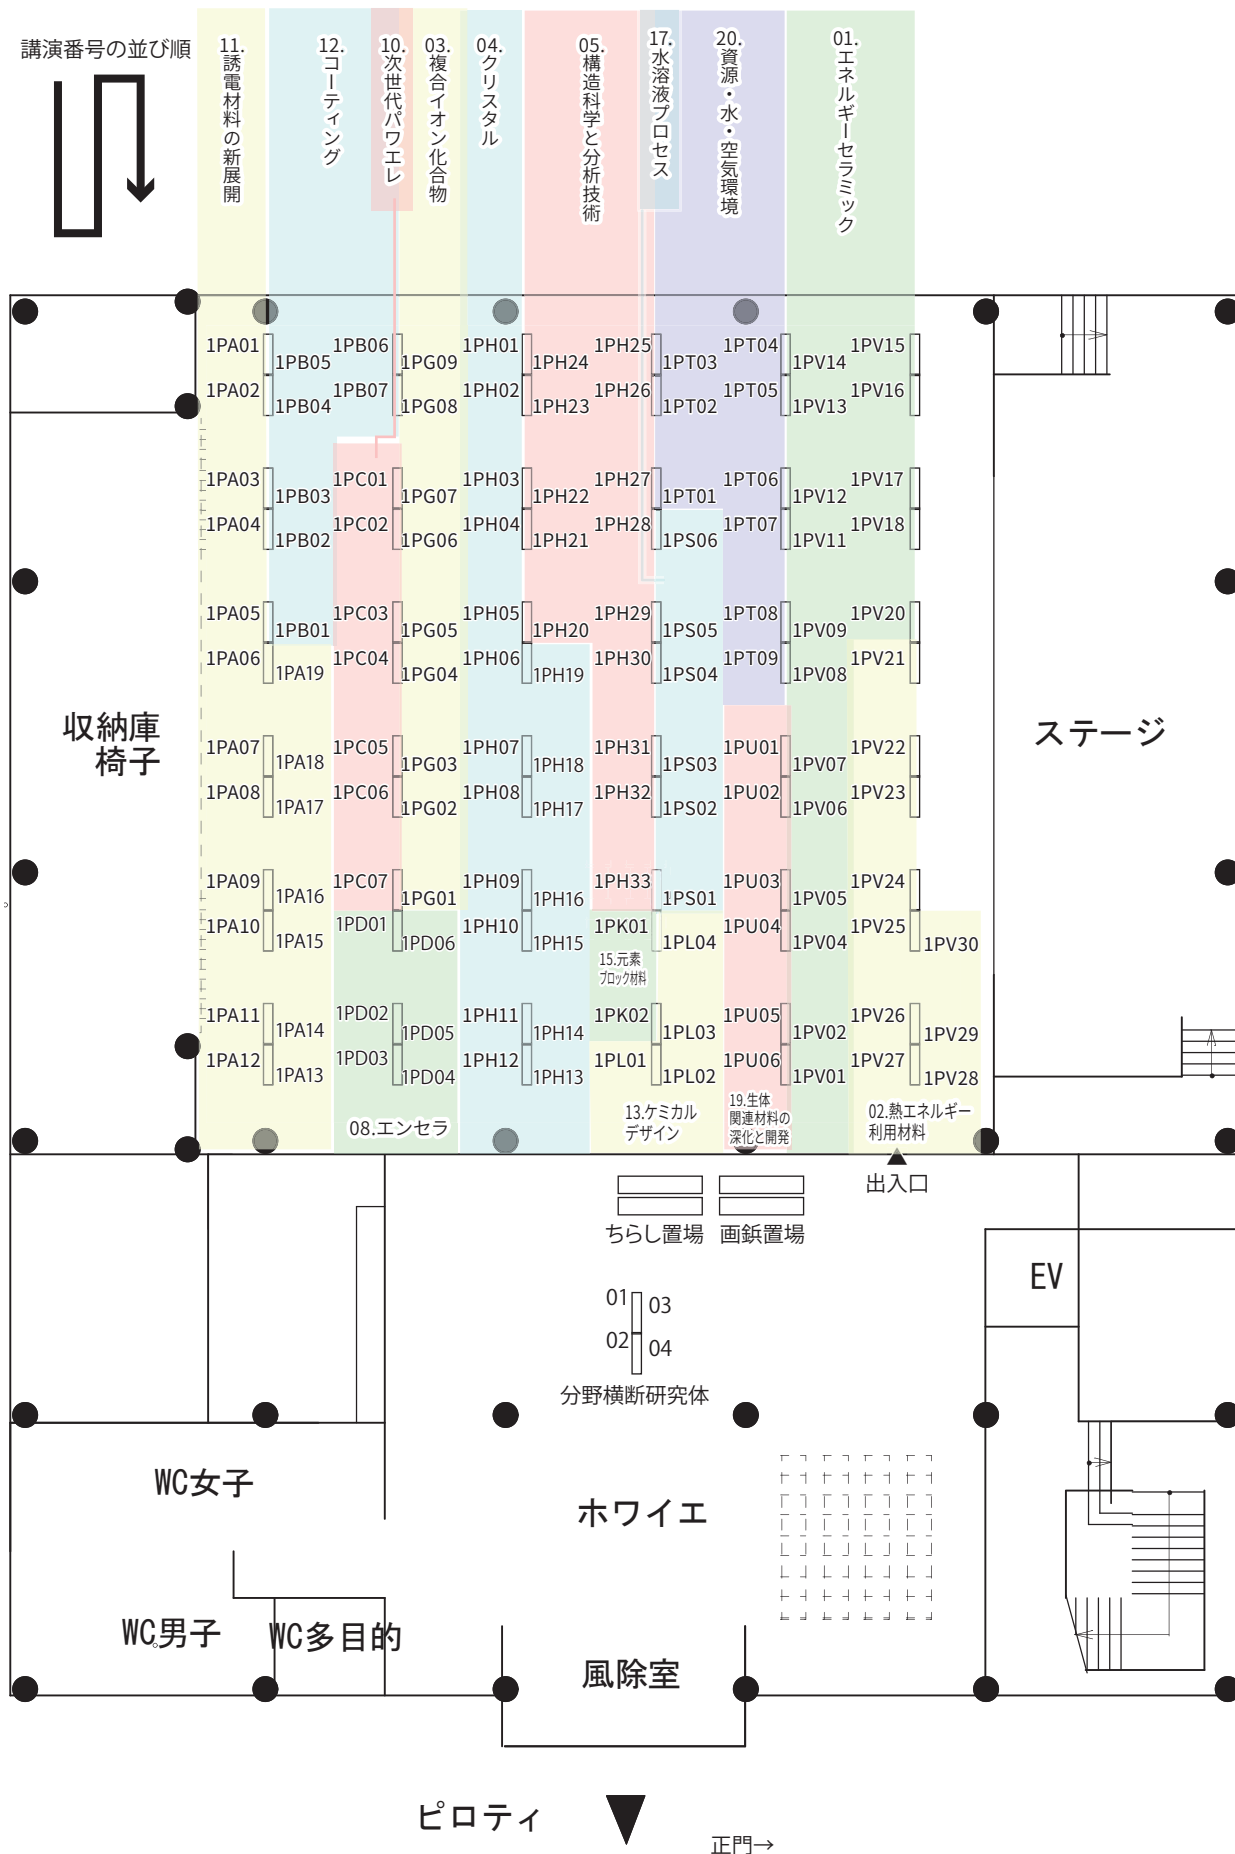

ポスター発表 配置図 会期1日目 9月5日(水)

講演番号の並び順

ポスター発表 配置図 会期2日目 9月6日(木)

講演番号の並び順