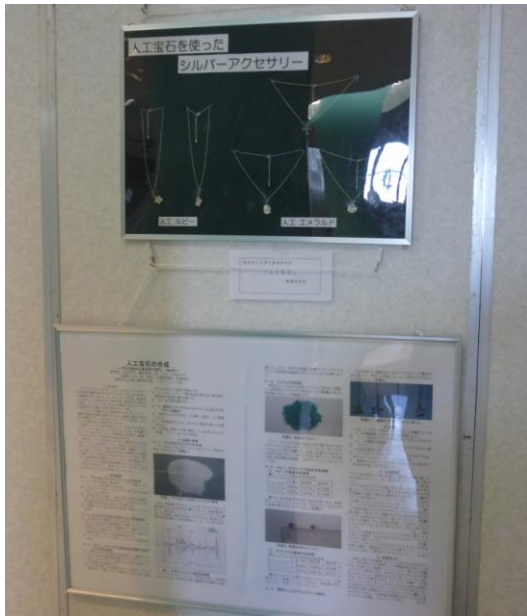

「ブタイム」
佐賀県立有田工業高等学校

「白磁掛け分け鉢」
佐賀県立有田工業高等学校

「テーブルウェア」
愛知県立常滑高等学校

「雪の結晶」
愛知県立常滑高等学校

「マーブル」
愛知県立瀬戸窯業高等学校

☆展示風景

2012 年年会高等学校ポスター展示

同じく、福島県立会津工業高等学校、佐賀県立有田工業高等学校、滋賀県立信楽高等学校、岐阜県立多治見工業高等学校、愛知県立瀬戸窯業高等学校、長崎県立波佐見高等学校からポスターの出展がありました。全作品は以下の通りです。