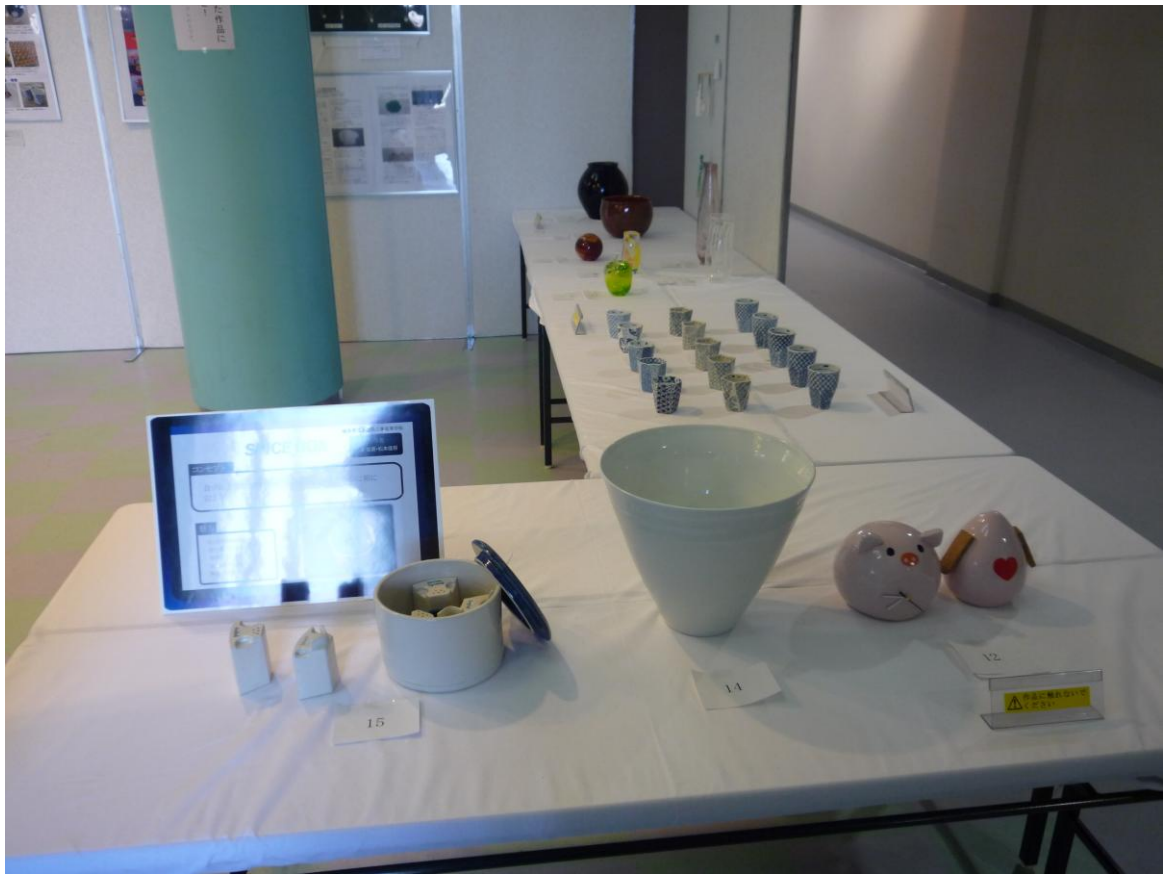

「ブタイム」
佐賀県立有田工業高等学校

「白磁掛け分け鉢」
佐賀県立有田工業高等学校

「テーブルウェア」
愛知県立常滑高等学校

「雪の結晶」
愛知県立常滑高等学校

「マーブル」
愛知県立瀬戸窯業高等学校

☆展示風景

2012 年年会高等学校ポスター展示

同じく、福島県立会津工業高等学校、佐賀県立有田工業高等学校、滋賀県立信楽高等学校、岐阜県立多治見工業高等学校、愛知県立瀬戸窯業高等学校、長崎県立波佐見高等学校からポスターの出展がありました。全作品は以下の通りです。