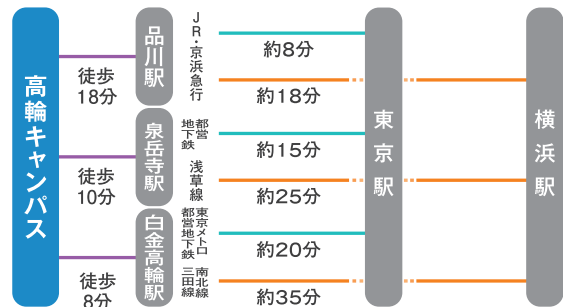

東海大学 高輪キャンパス

〒108-8619 東京都港区高輪 2-3-23
TEL : 03-3441-1171 (代表)

高輪
キャンパス

アクセスマップ

Access Map

東海大学高輪キャンパスへの交通アクセス詳細

JR・京浜急行「品川」駅下車、高輪口より徒歩約18分（改札より右（田町方面）に進み、「高輪2丁目」交差点を左折）。
JR・京浜急行「品川」駅下車、高輪口より都バス「目黒駅行」に乗り「高輪警察署前」下車、徒歩約3分。
東京メトロ南北線・都営地下鉄三田線「白金高輪」駅下車、出口1から左に進み、徒歩約8分。
都営地下鉄浅草線「泉岳寺」駅下車、A2出口より徒歩約10分。

高輪
キャンパス

キャンパス内マップ

Campus Map