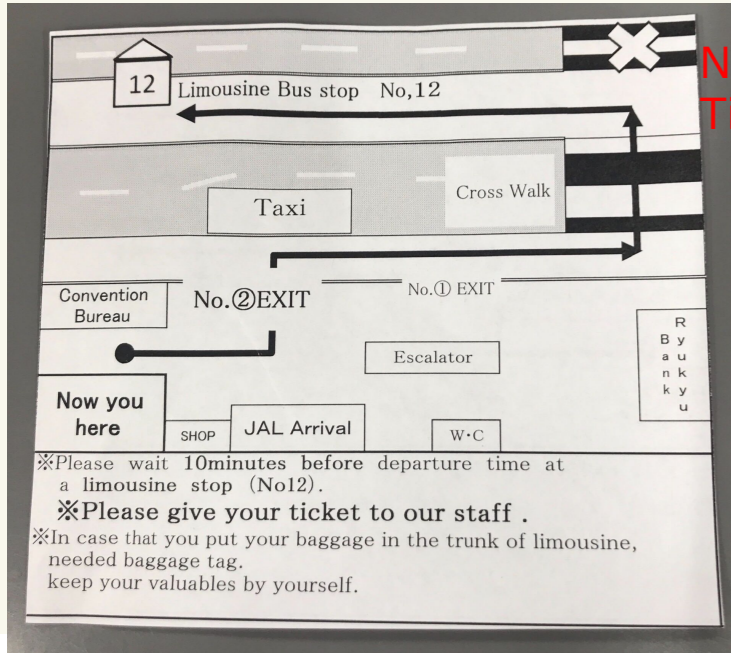

バス事業者のデータを当サイトが独自にまとめたものです。誤記等は当サイトの責に帰すものですので、バス事業者には苦情等なさらなさいで下さい。誤記等による責には応じかねます。
バスマップ沖縄：
www.kotsu-okinawa.org

A...リムジンバスAエリア、K...カーリー観光北谷ライナー
リムジンバスは、チケットを事前に空港カウンターやホテルでお求めください。
カーリー観光直行バスは、運賃は車内で直接乗務員にお支払いください。
カーリー観光直行バスは、空港行の北谷エリア内停車順序に注意。
カーリー観光直行バスは、おもろまち駅前以南のみ、アメリカンビレッジ前以北のみの利用はできません。