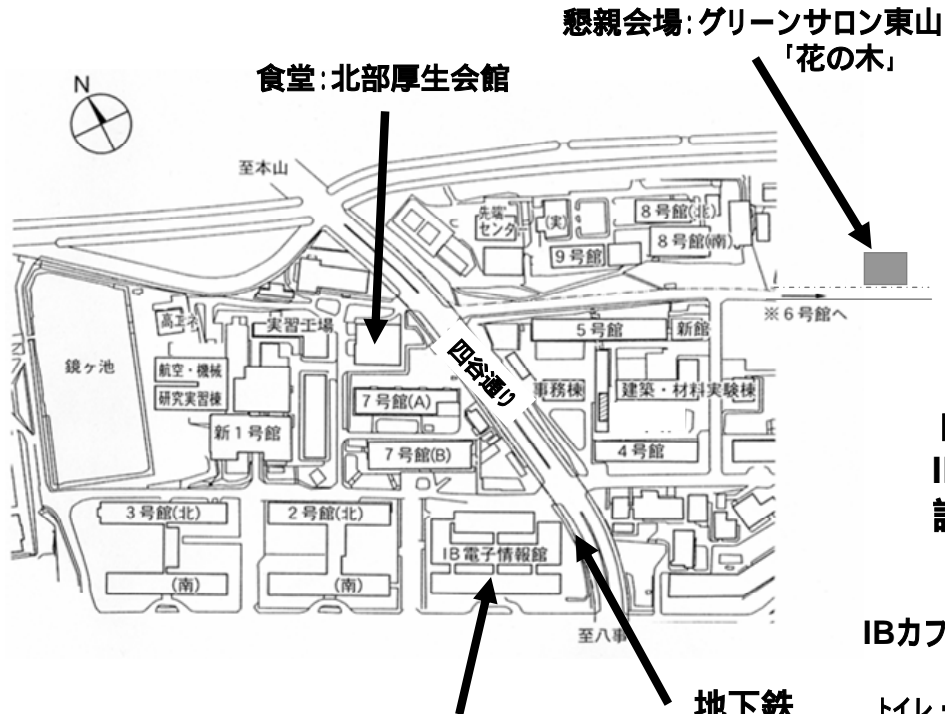

名古屋大学東山キャンパス建物および会場配置図

< 会場配置図 > IB電子情報館 (A~D会場)

北部厚生会館
9日(土) 11:00-14:00
IBカフェ(喫茶・軽食)
9日(土) 10:30-15:00