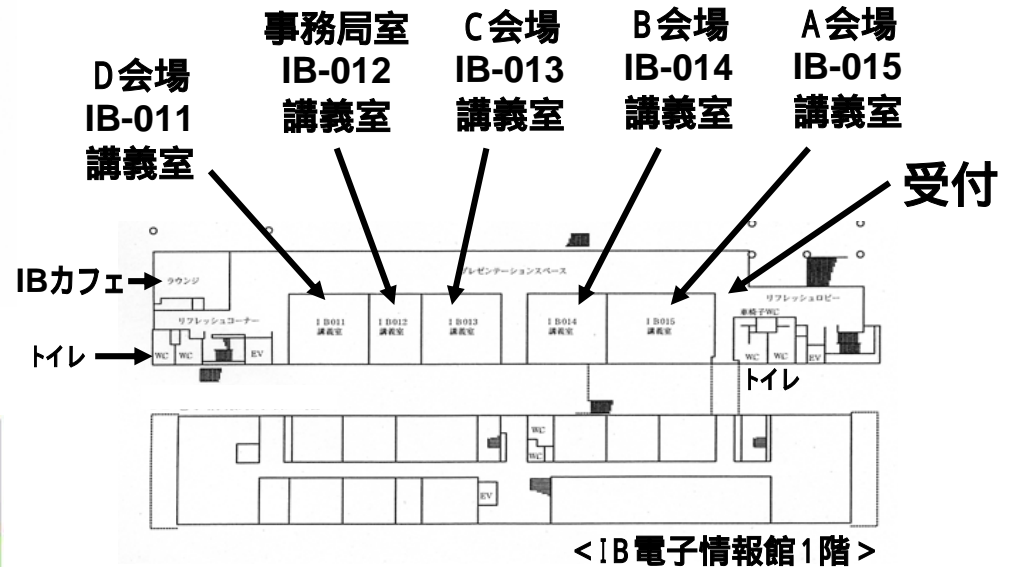

名古屋大学東山キャンパス建物および会場配置図

< 会場配置図 > IB電子情報館 (A~D会場)

北部厚生会館
9日(土) 11:00-14:00
IBカフェ(喫茶・軽食)
9日(土) 10:30-15:00