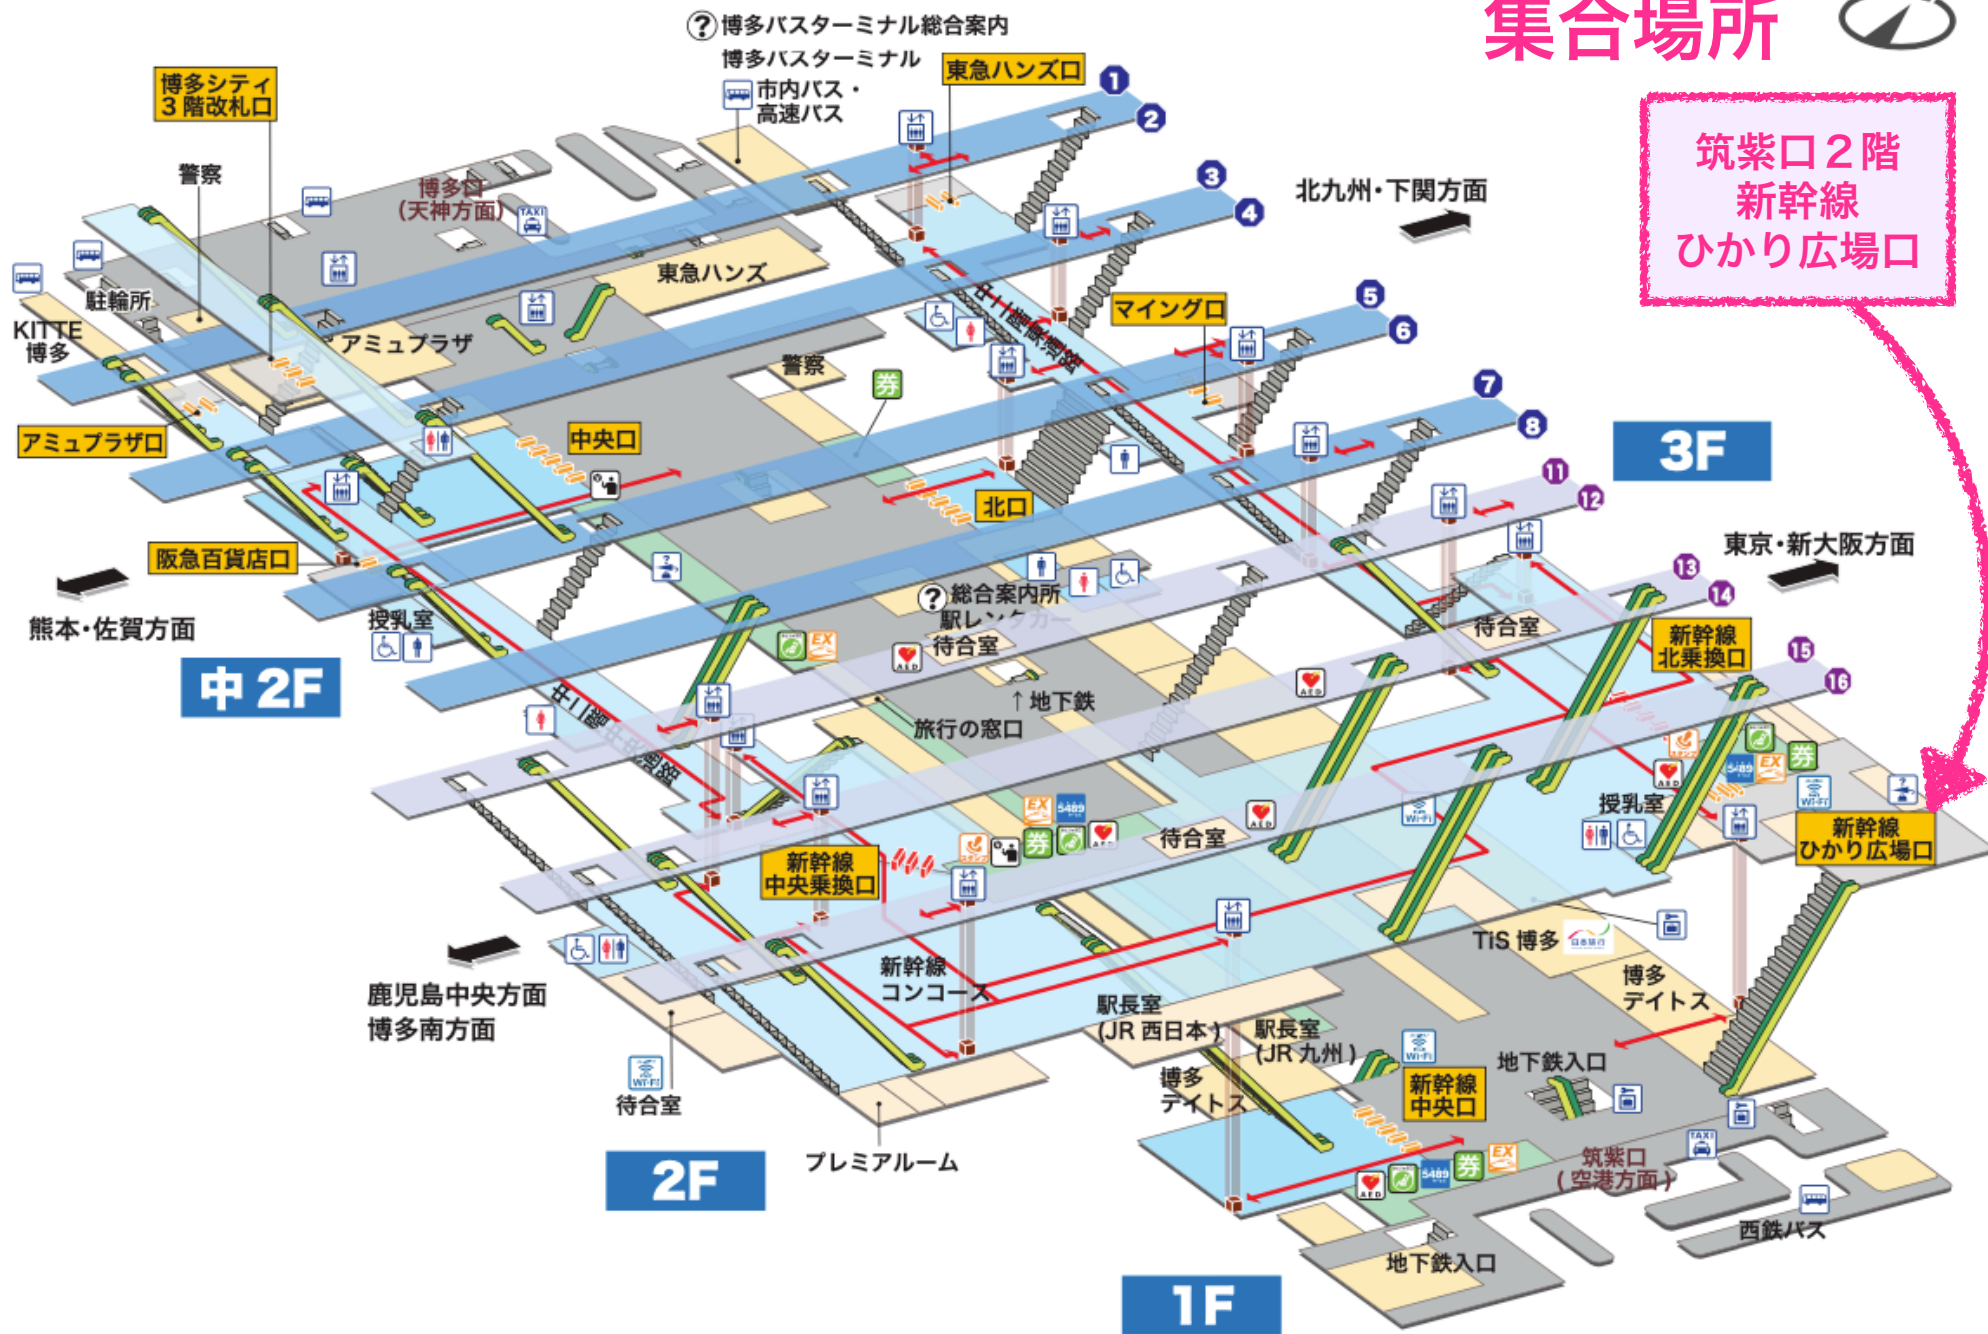

# 集合場所

筑紫口2階  
新幹線  
ひかり広場口

# JR博多駅

## 筑紫口2階の構内図