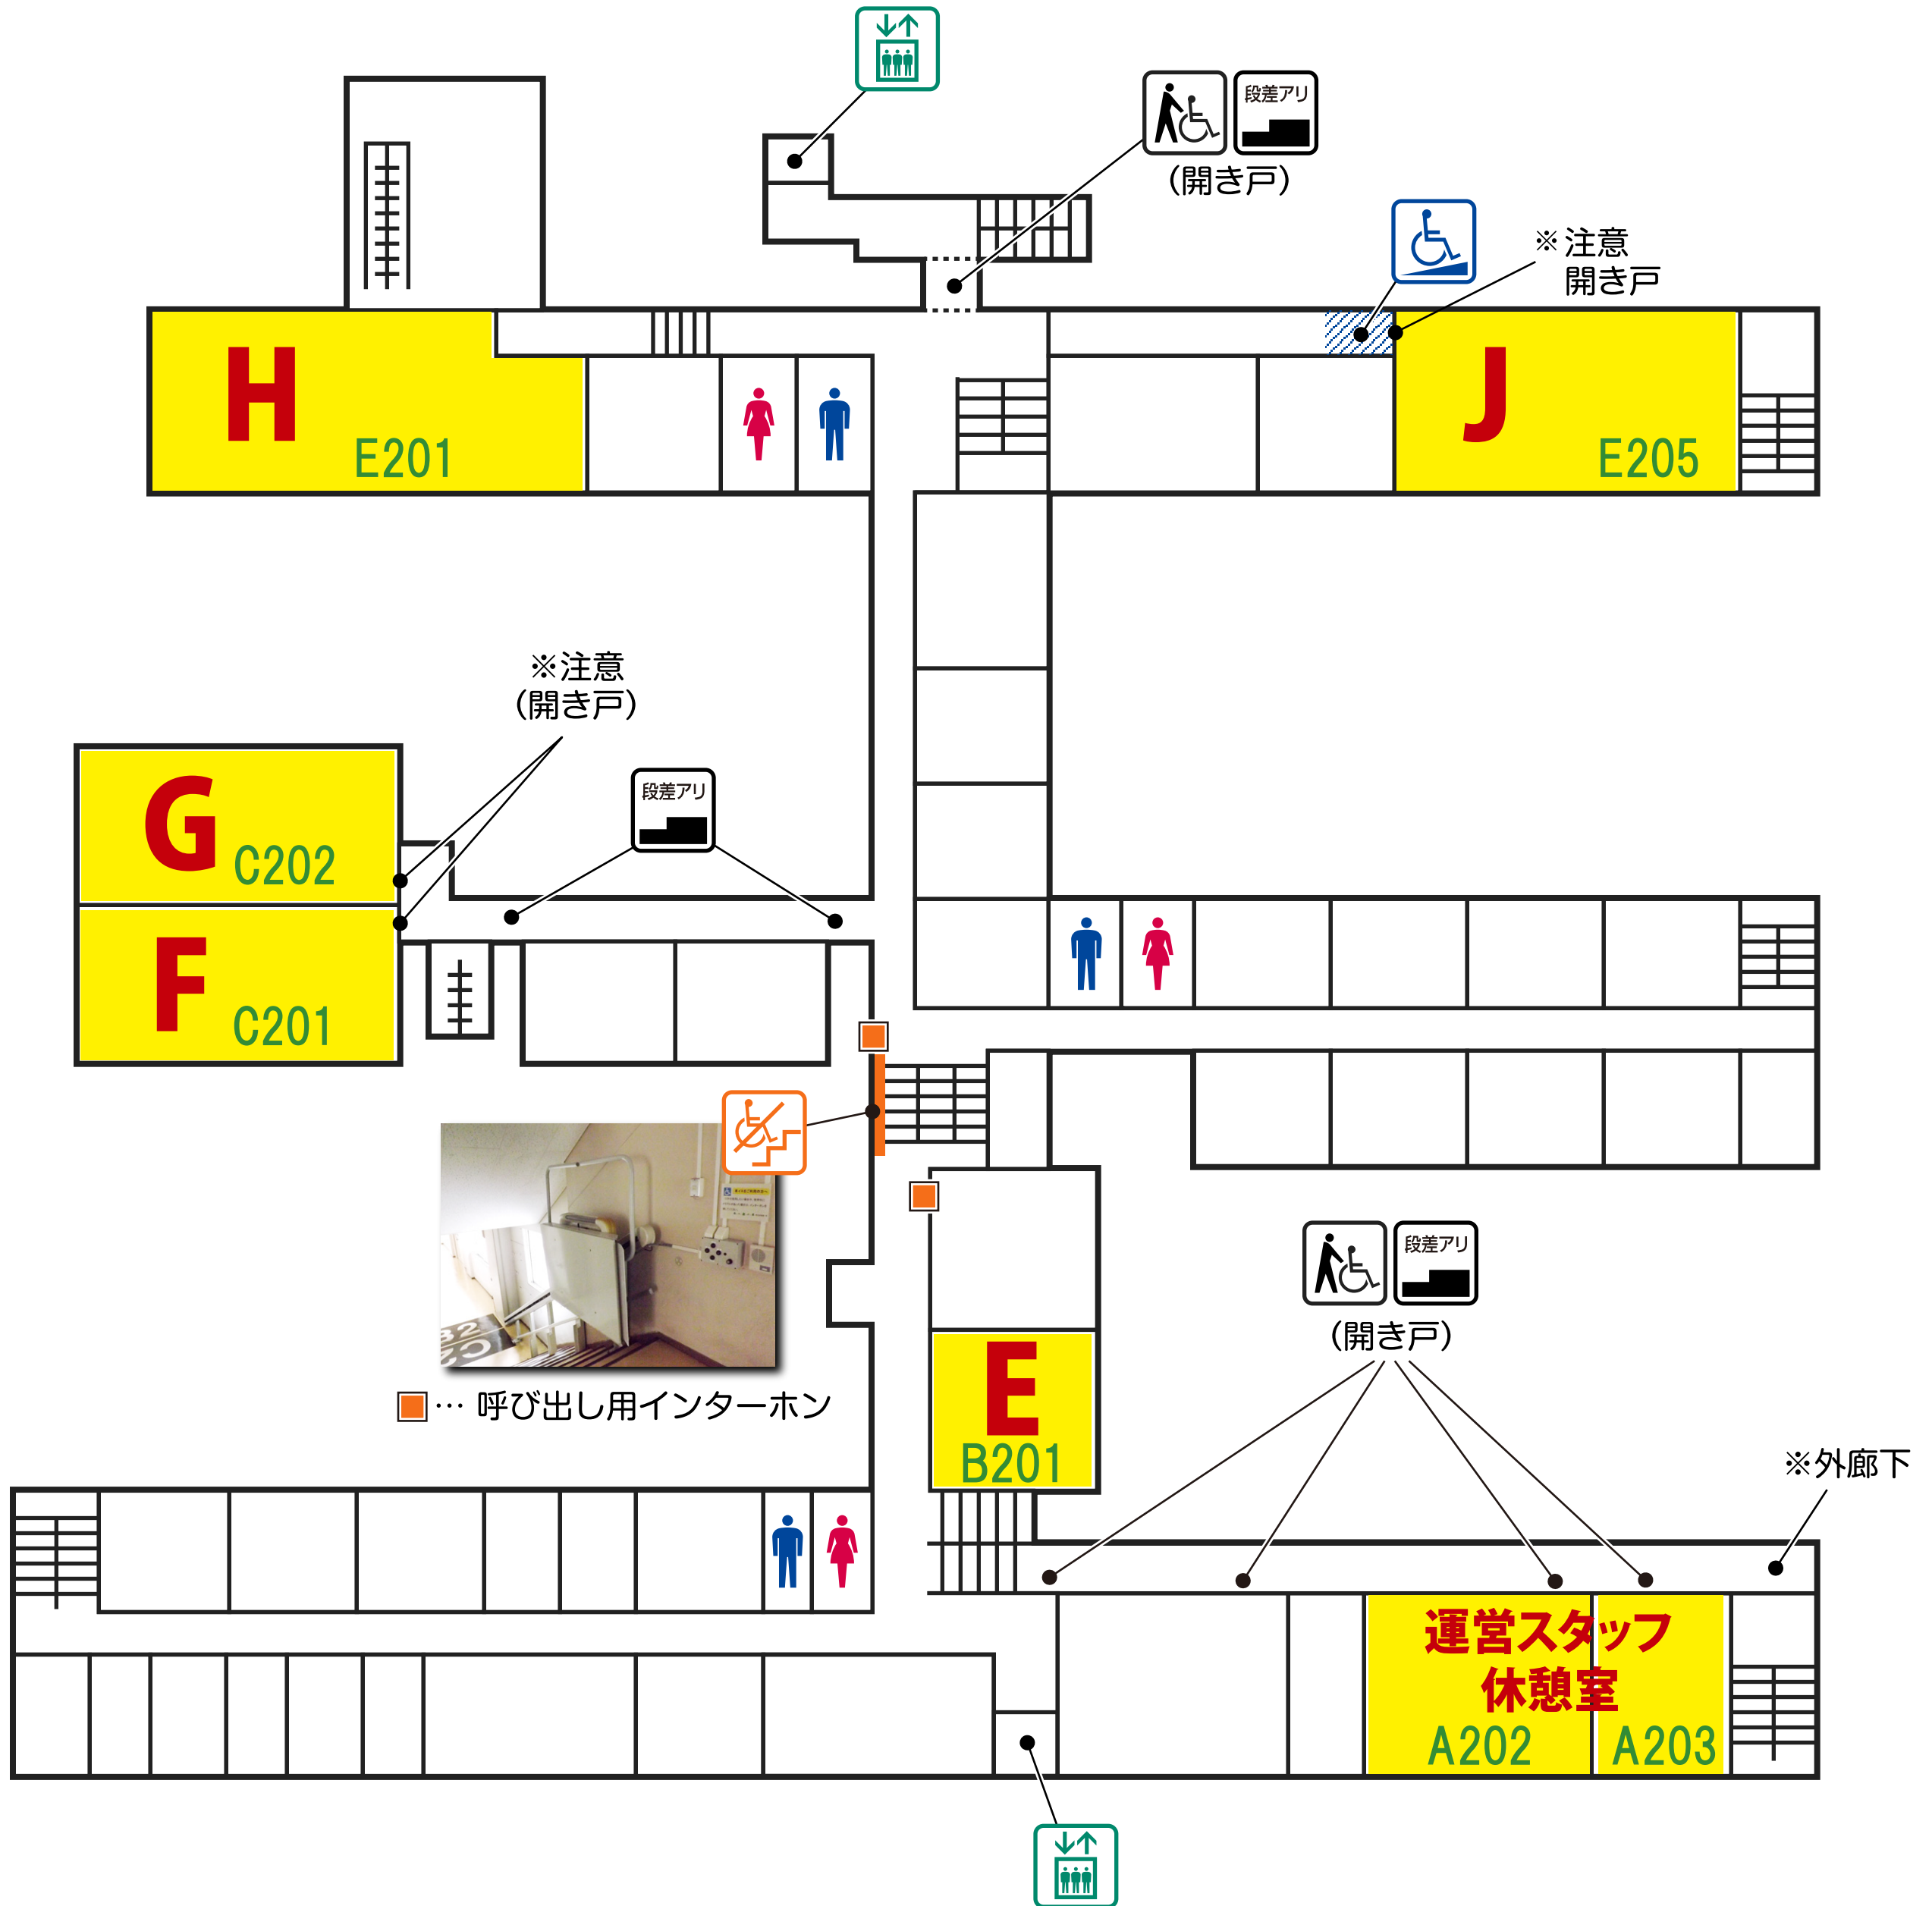

女子トイレ

男子トイレ

多目的トイレ

エレベーター

スロープ

自動ドア

押しボタン式
自動ドア

身障者用
駐車場

AED

自動販売機

要介助

注意箇所
段差アリ

注意箇所
坂アリ

1F

多目的トイレ

※傾斜きつめ

身障者用駐車場
(2台)

女子トイレ

男子トイレ

エレベーター

車いす用
階段昇降機

要介助

注意箇所
段差アリ

2F