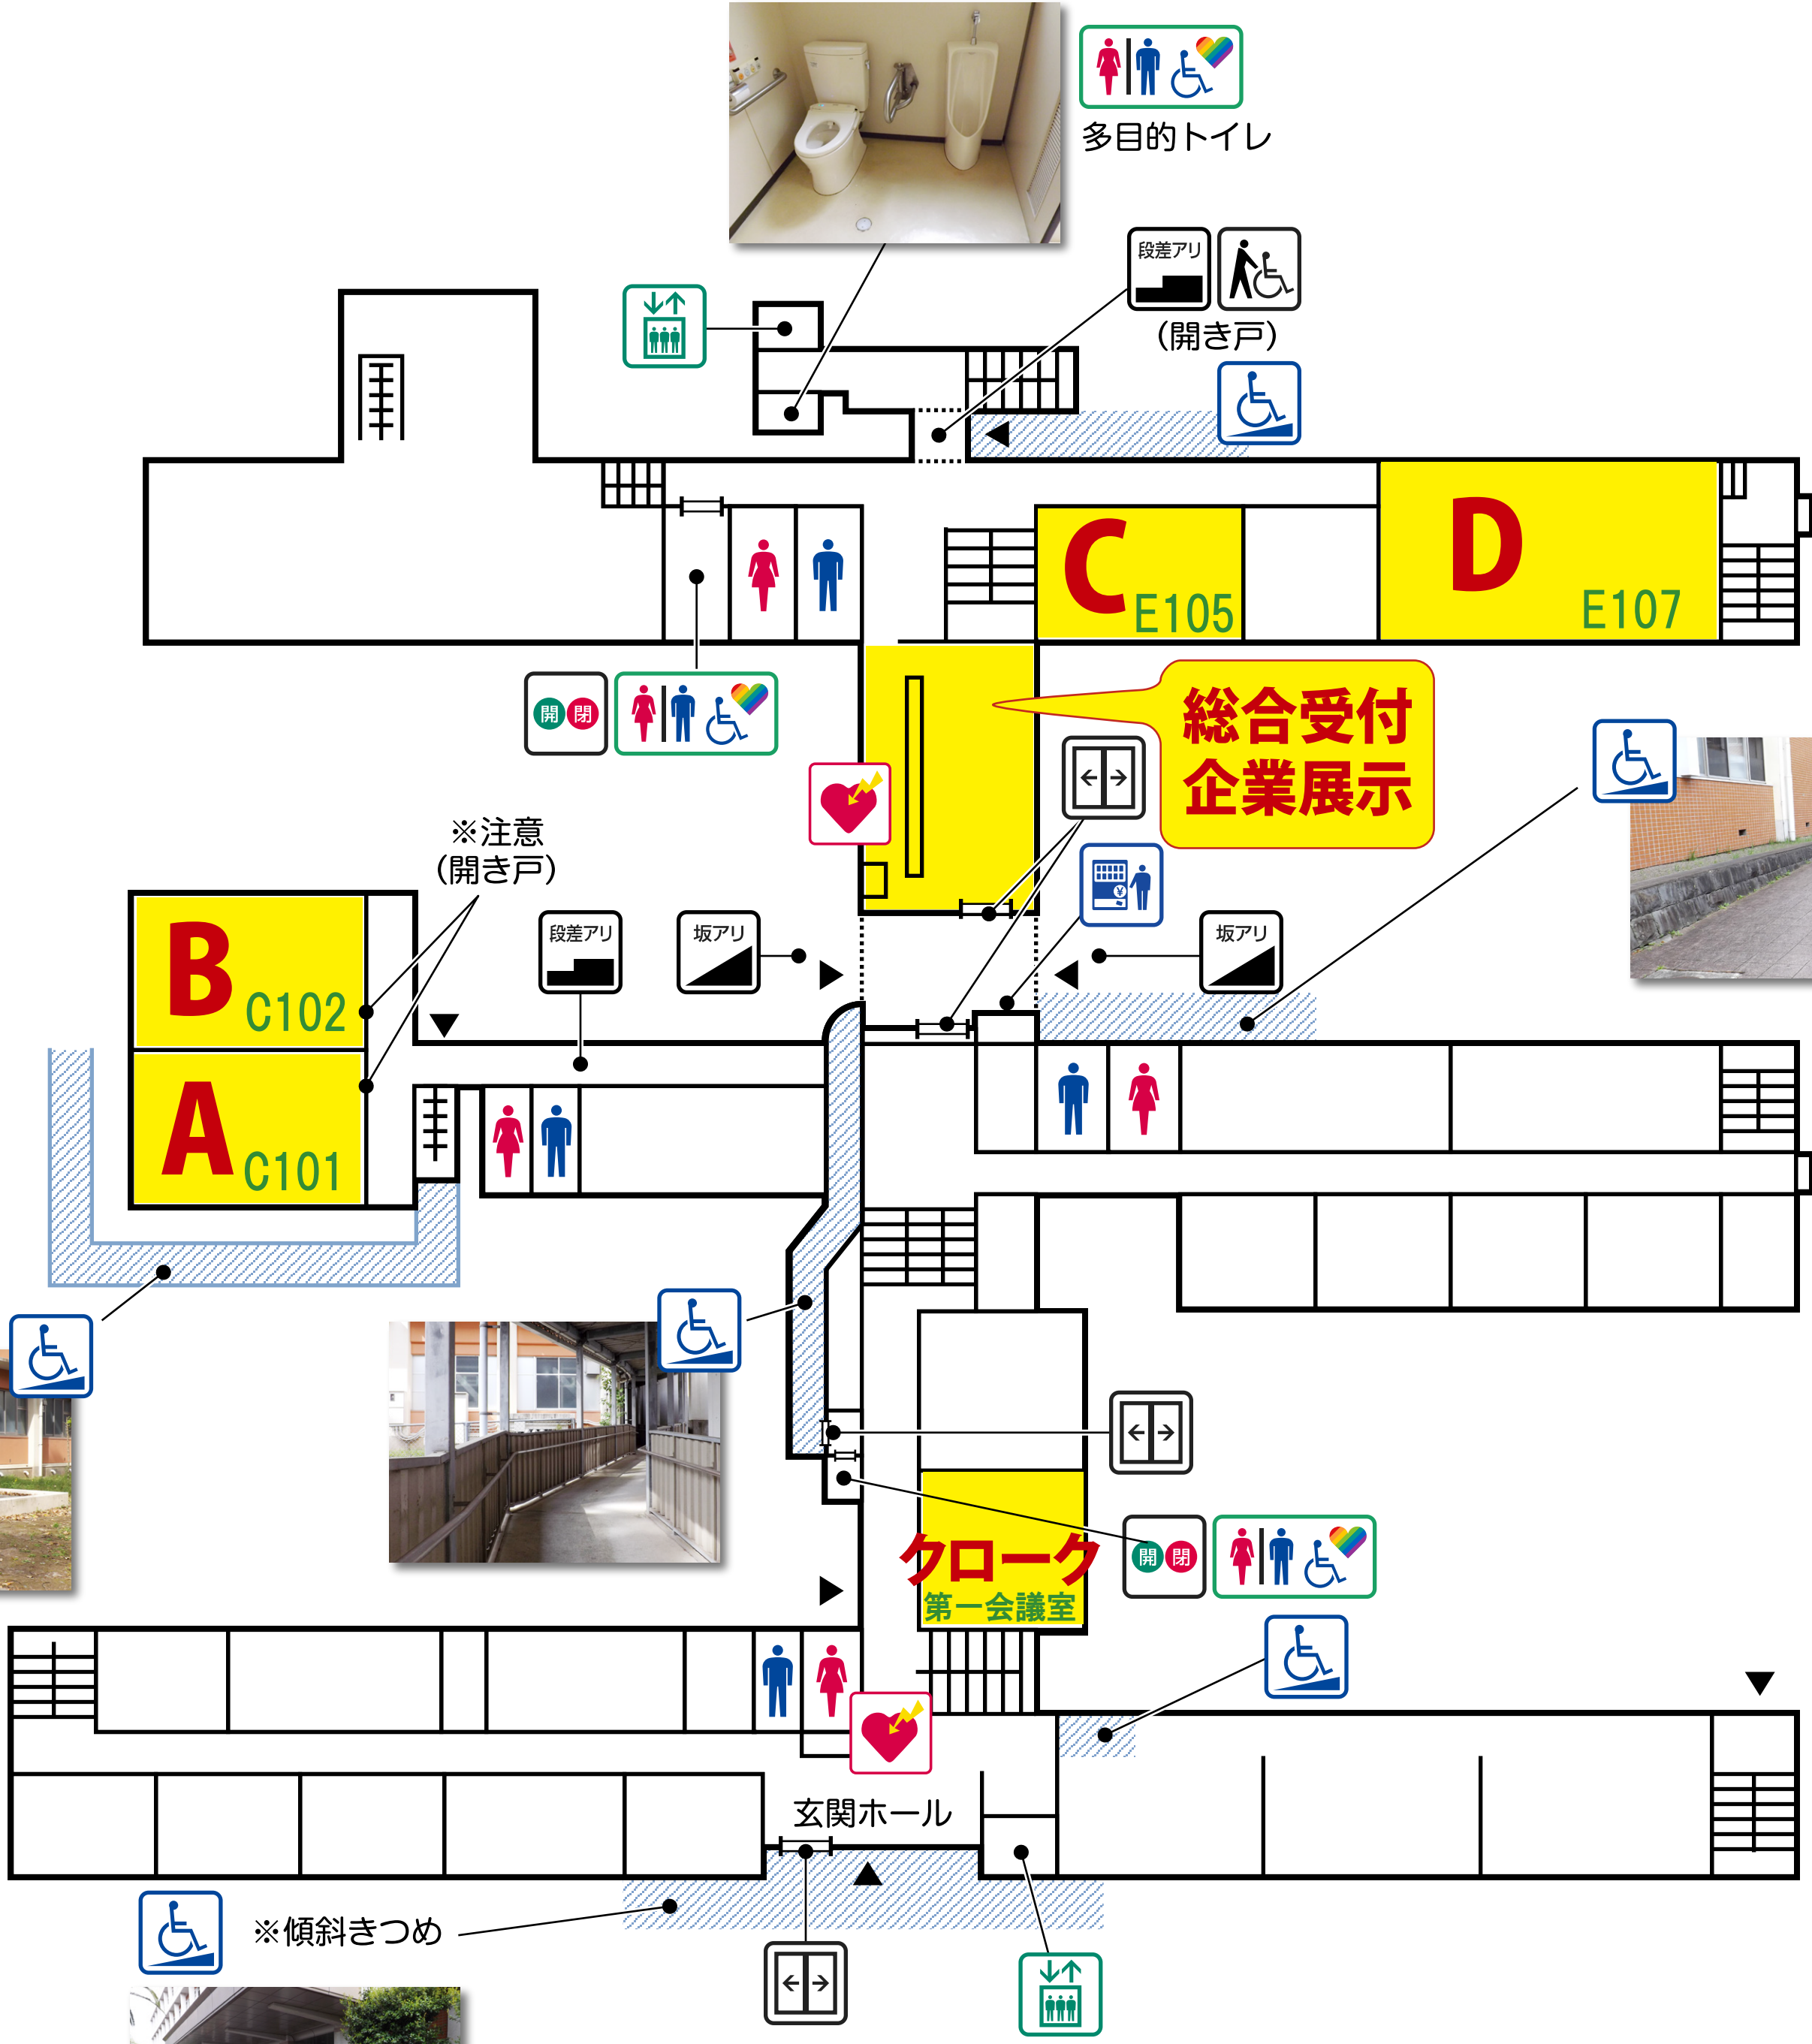

女子トイレ

男子トイレ

多目的トイレ

エレベーター

スロープ

自動ドア

押しボタン式
自動ドア

身障者用
駐車場

AED

自動販売機

要介助

注意箇所
段差アリ

注意箇所
坂アリ

1F

多目的トイレ

※傾斜きつめ

身障者用駐車場
(2台)

女子トイレ

男子トイレ

エレベーター

車いす用
階段昇降機

要介助

注意箇所
段差アリ

2F