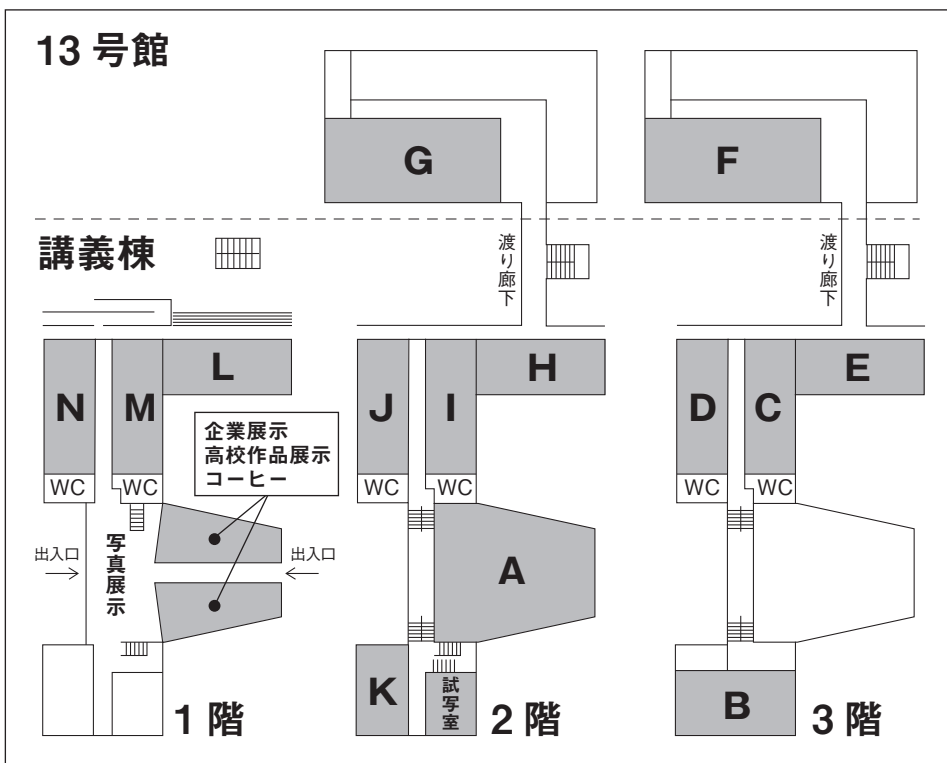

[会場案内図] 東京農工大学 (小金井キャンパス)

※会場事情により、LANサービスはございません。何卒ご理解ご容赦くださいますようお願い申し上げます。