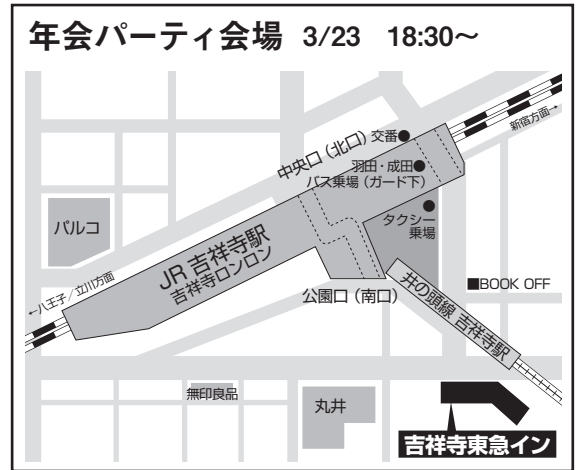

[会場案内図] 東京農工大学 (小金井キャンパス)

※会場事情により、LANサービスはございません。何卒ご理解ご容赦くださいますようお願い申し上げます。