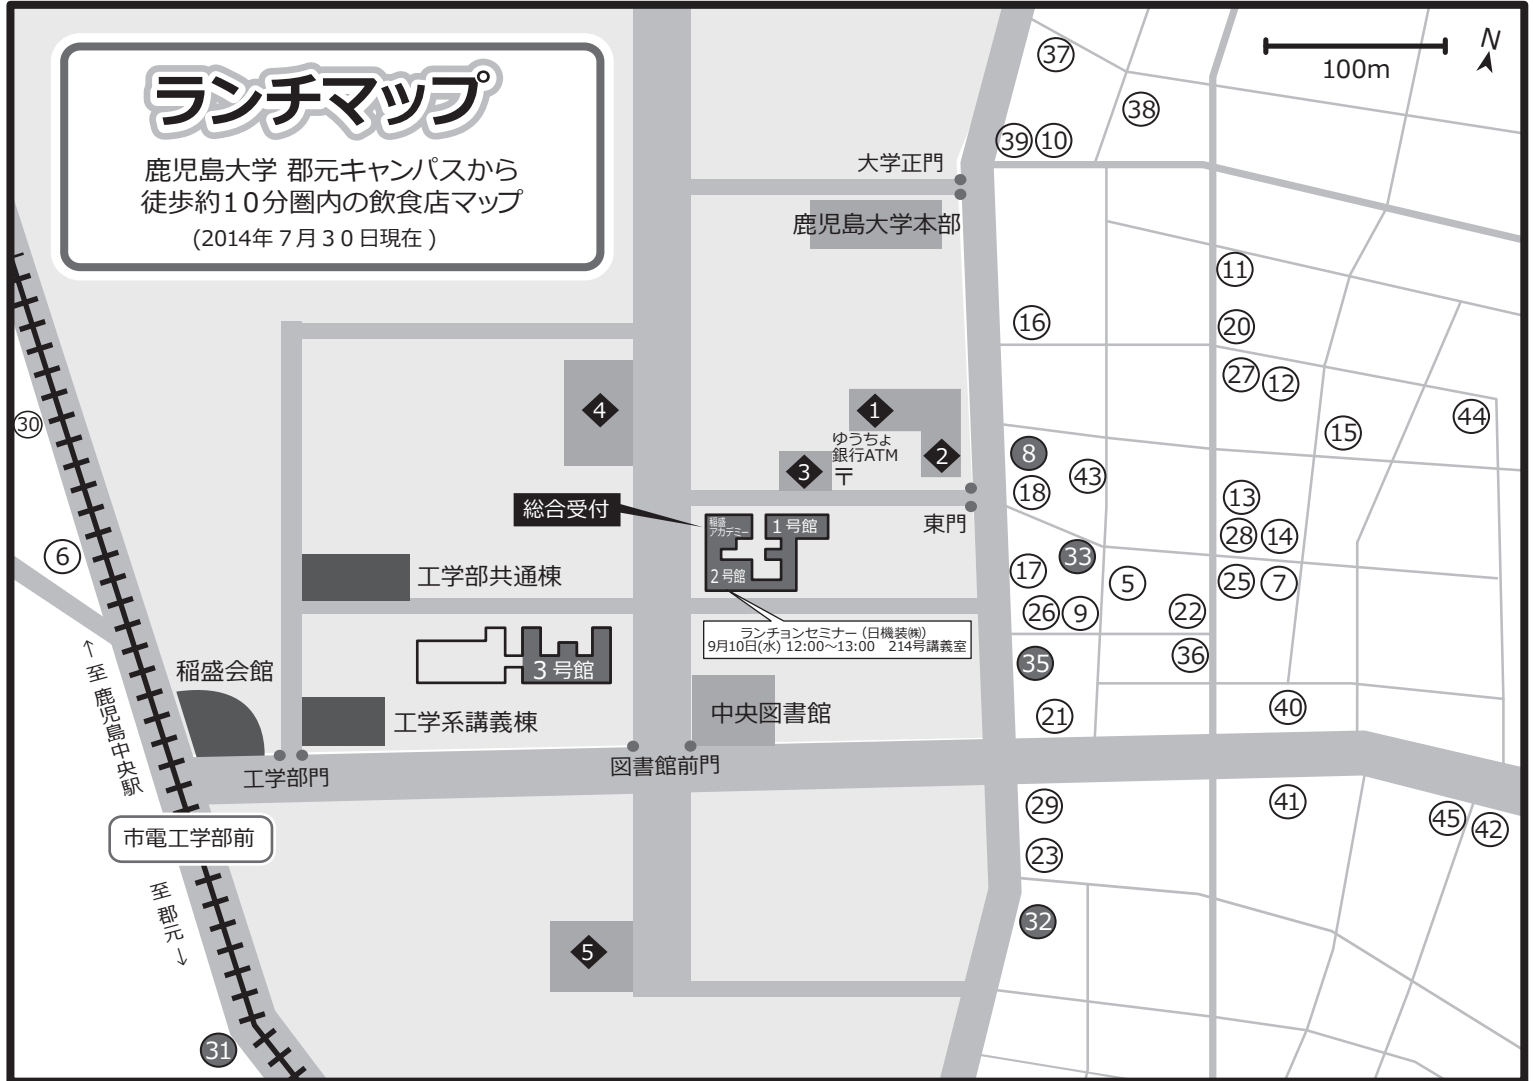

ランチマップ

鹿児島大学 郡元キャンパスから
徒歩約10分圏内の飲食店マップ
(2014年7月30日現在)

学内施設

- ◆ 1 学習交流プラザ (1Fフードコーナー)
180席 カフェ10:00~15:00 (軽食・喫茶等)、キッチン営業時間は11:00~15:00 (麺類のみ、うどん・そば・パスタ)
★9月10日(水) 12:00~14:00 セラミックカフェ開催!! アンケートにご協力いただいた方先着100名にサンドイッチを進呈
- ◆ 2 学習交流プラザ (1Fライフサポート、お弁当、飲物など)
- ◆ 3 大学食堂 喫茶軽食「ガロア」 53席 11:00~14:00
- ◆ 4 大学食堂 中央食堂 540席 8:00~19:30 / 大学生協 (お弁当、パン等)
- ◆ 5 教育学部 郡元南食堂「エデュカ」 222席 11:30~14:00

食堂・ランチ・ファミレス

- ⑭ 定食 麺類 丼 三徳
- ⑮ 食堂/居酒屋 恵
- ⑯ 食堂 車や
- ⑰ 食堂 アラジン
- ⑱ 食堂 津路屋
- ⑲ ランチ ふかや
- ⑳ ランチ あぶらぎっしゅ
- ㉑ ランチ まんまるや
- ㉒ ファミレス ジョイフル

カフェ・喫茶

- ㉓ CAFE チビチビ
- ㉔ 喫茶 プランタン
- ㉕ CAFE FUFU
- ㉖ 喫茶 地中海
- ㉗ まる CAFE
- ㉘ Le Marche 喫茶
- ㉙ ケーキ ミュール
- ㉚ まんが食堂 まん福

コンビニ・スーパー・お弁当

- ㉛ お弁当 もりやま
- ㉜ からあげ本舗 (弁当)
- ㉝ コンビニ ファミリーマート
- ㉞ コンビニ ローソン
- ㉟ コンビニ COCO ストア
- ㊱ コンビニ ローソン
- ㊲ コンビニ セブンイレブン
- ㊳ スーパー 全日協チェーン

麺類

- ⑤ ラーメン/居酒屋 与論島
- ⑥ ラーメン あげぼの
- ⑦ ラーメン いまここ
- ⑫ ラーメン 麺匠 樹凜