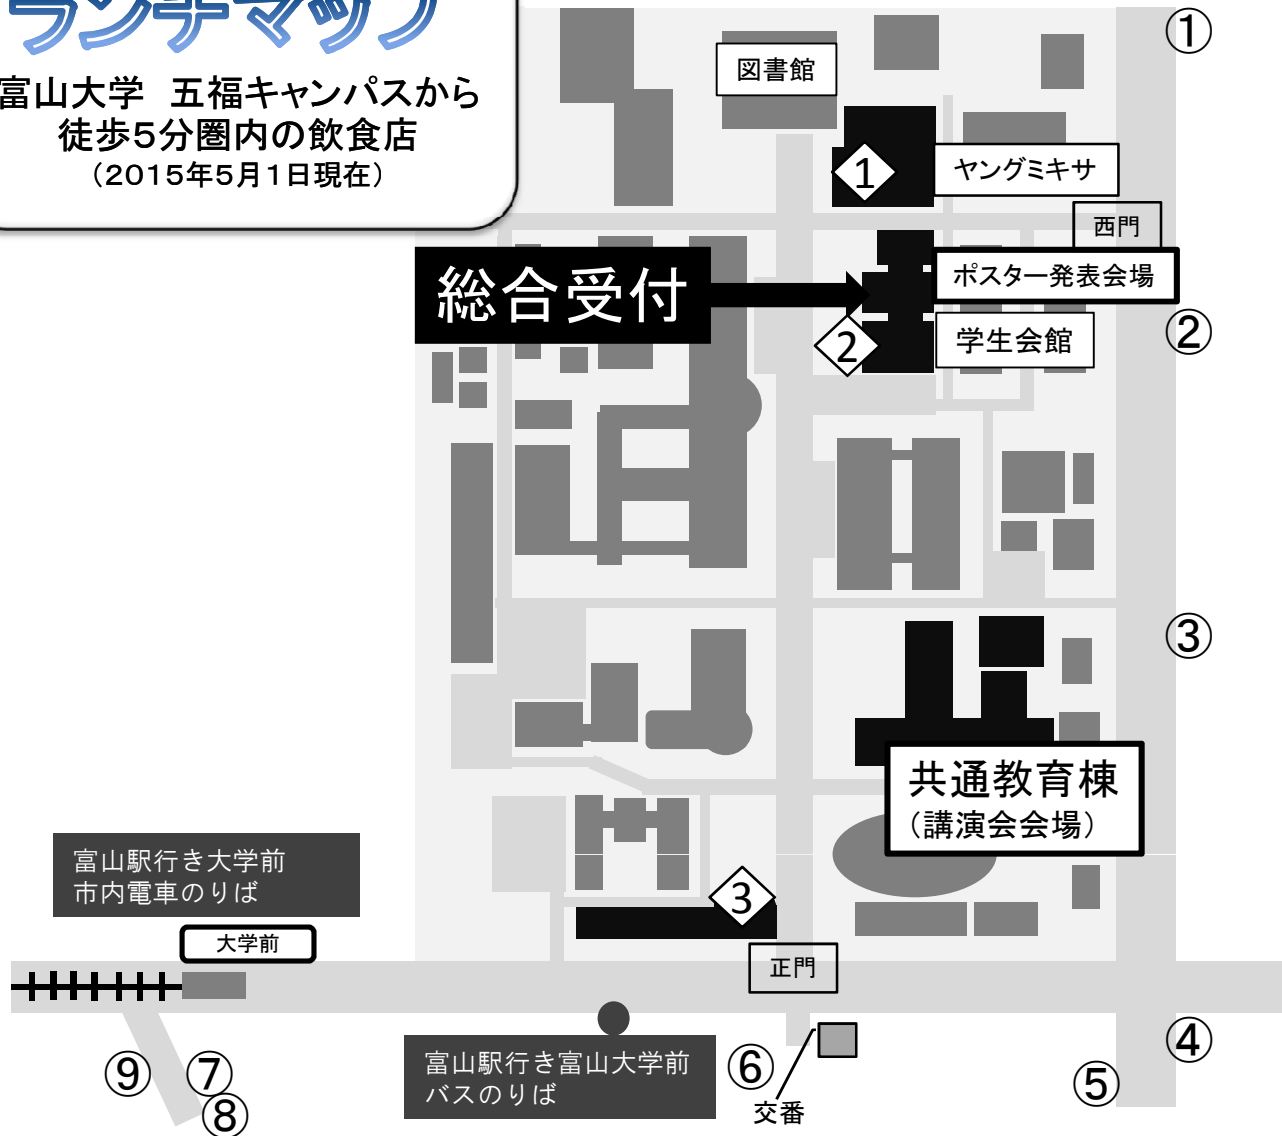

ランチマップ

富山大学 五福キャンパスから
徒歩5分圏内の飲食店
(2015年5月1日現在)

- ◇① 大学生協食堂
- ◇② 学生会館
- ◇③ 生協カフェAZAMI

- ① お好み焼き まさ
- ② とんとん亭
- ③ シャローム
- ④ 丸亀正麺
- ⑤ カリカット
- ⑥ ゴーゴーカレー
- ⑦ らーめんはな火
- ⑧ かれいてい
- ⑨ 穂の実

TAXI

富山交通: :076-421-1122

地鉄タクシー: :0120-21-4200