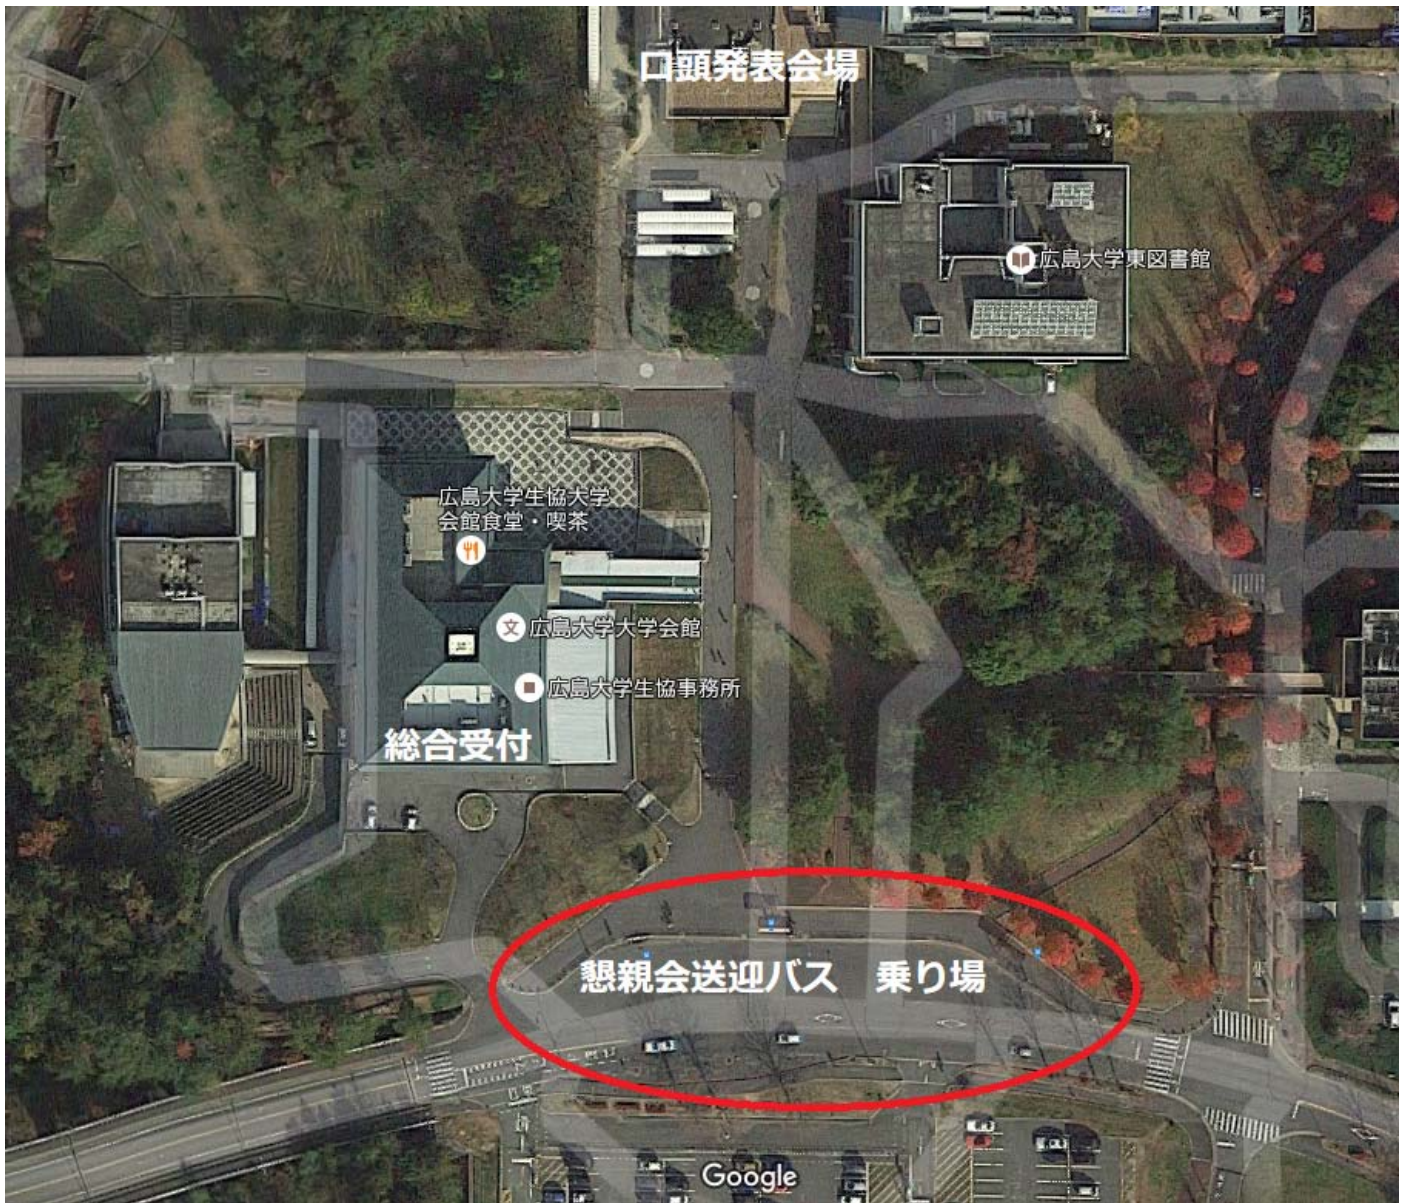

口頭発表会場

広島大学東図書館

広島大学生協大学
会館食堂・喫茶

文 広島大学学生会館

広島大学生協事務所

総合受付

懇親会送迎バス 乗り場

Google