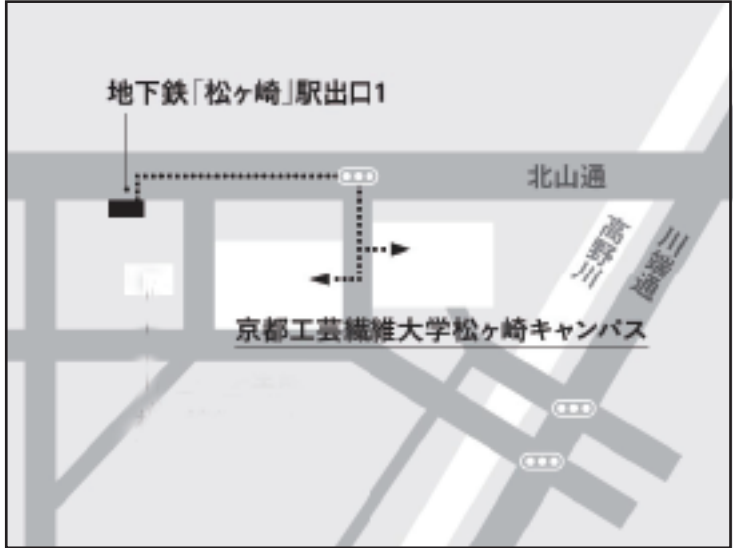

# 公益社団法人日本セラミックス協会 第36回秋季シンポジウム [会場案内図] 京都工芸繊維大学 松ヶ崎キャンパス

京都駅～松ヶ崎駅：JRあるいは近鉄「京都駅」から地下鉄烏丸線「国際会館行き」に乗り換え約18分

松ヶ崎駅～松ヶ崎キャンパス：松ヶ崎駅出口1から徒歩8分

地下鉄烏丸線  
松ヶ崎駅  
(徒歩8分)