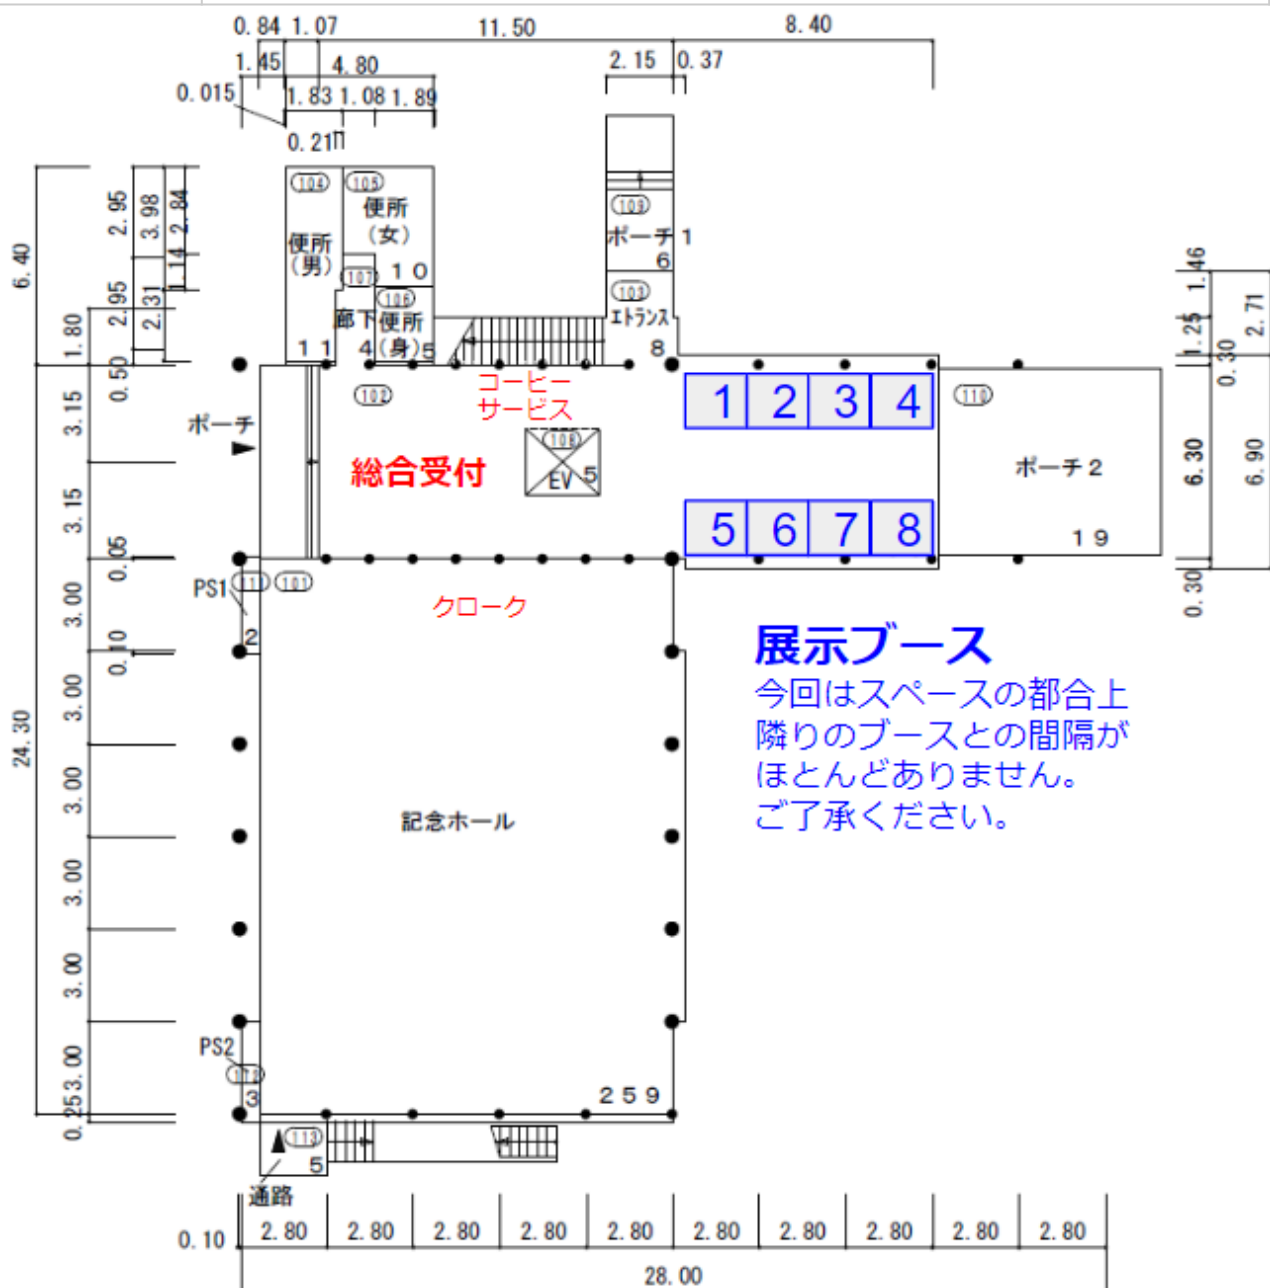

企業展示会 出展企業一覧・配置図

ブース№	出展企業名
1	DKSHマーケットエクспанションサービスジャパン株式会社
2	株式会社クリスタルシステム
3	合同会社ブリマテック
4	フリッチュ・ジャパン株式会社
5	株式会社ナガオシステム
6	マジェリカ・ジャパン株式会社
7	メイワフォーシス株式会社
8	株式会社ライトストーン

地下鉄烏丸線
松ヶ崎駅
(徒歩 8 分)

京都工芸繊維大学 松ヶ崎キャンパス