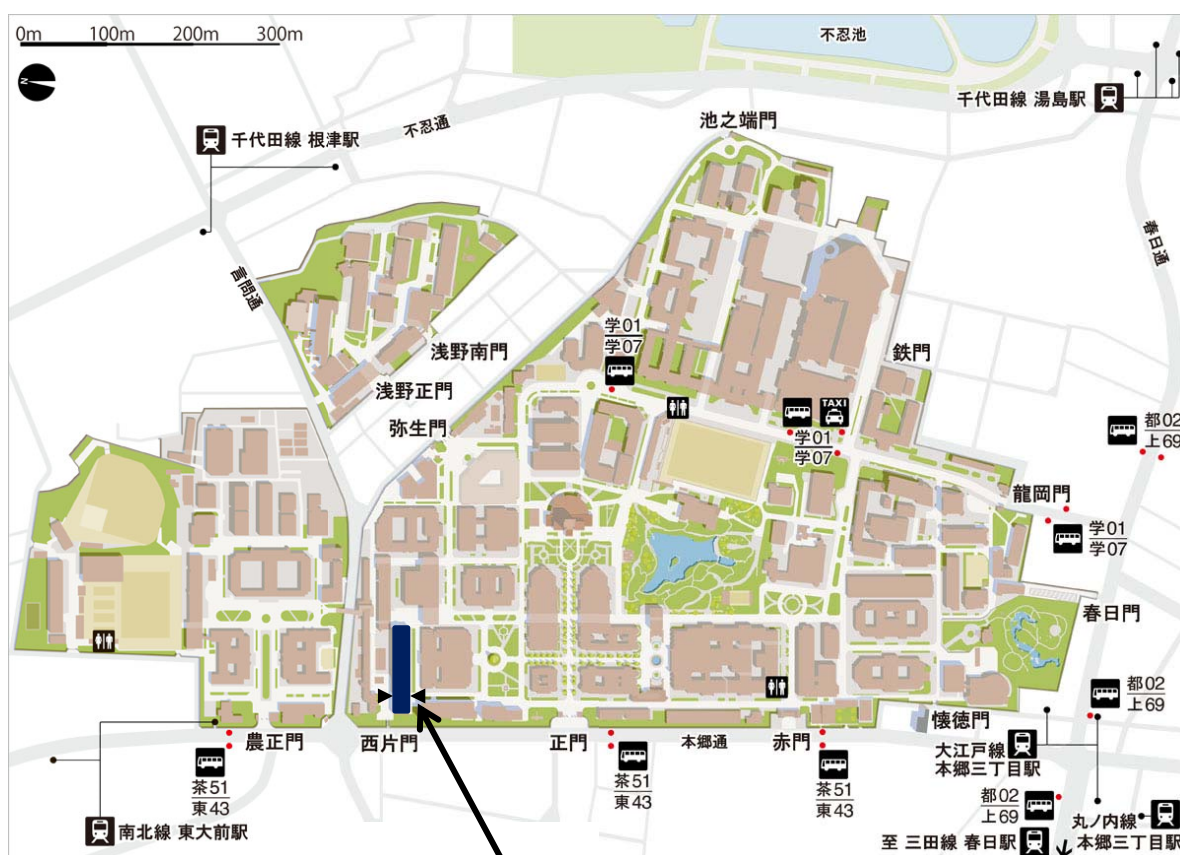

東京大学 本郷キャンパス

http://www.u-tokyo.ac.jp/campusmap/map01_02_j.html

〒113-8656 東京都文京区本郷7-3-1

- 地下鉄南北線 東大前駅 徒歩3分,
- 地下鉄丸ノ内線・大江戸線 本郷三丁目駅 徒歩10分
- 地下鉄千代田線 根津駅 徒歩10分

会場：工学部5号館1階 51号講義室

正門より 徒歩2分 (180m) 西片門より入ってすぐ