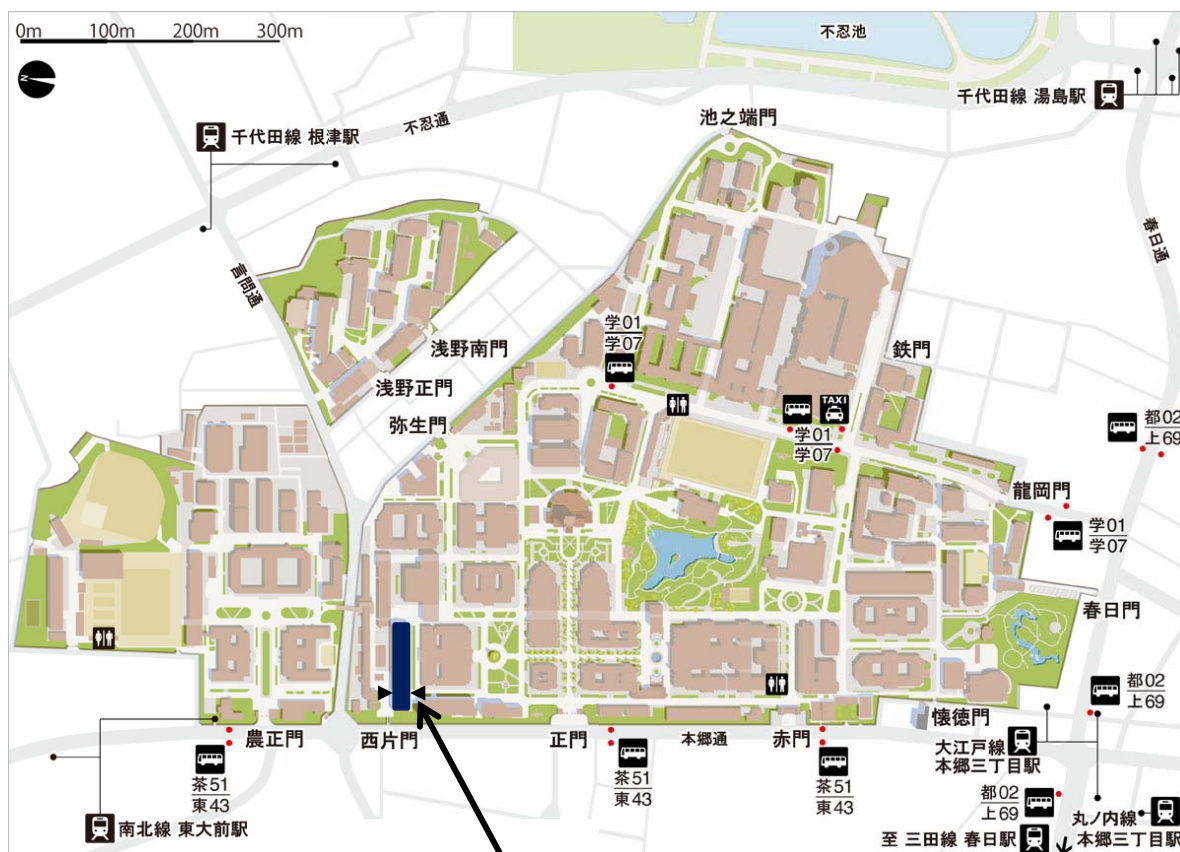

アドバンスコース 第6回講義会場

東京大学 本郷キャンパス

〒113-8656 東京都文京区本郷7-3-1

- 地下鉄南北線 東大前駅 徒歩3分
- 地下鉄丸ノ内線・大江戸線 本郷三丁目駅 徒歩10分
- 地下鉄千代田線 根津駅 徒歩10分

会場：工学部5号館1階 52号講義室

正門より 徒歩2分 (180m) 西片門より入ってすぐ