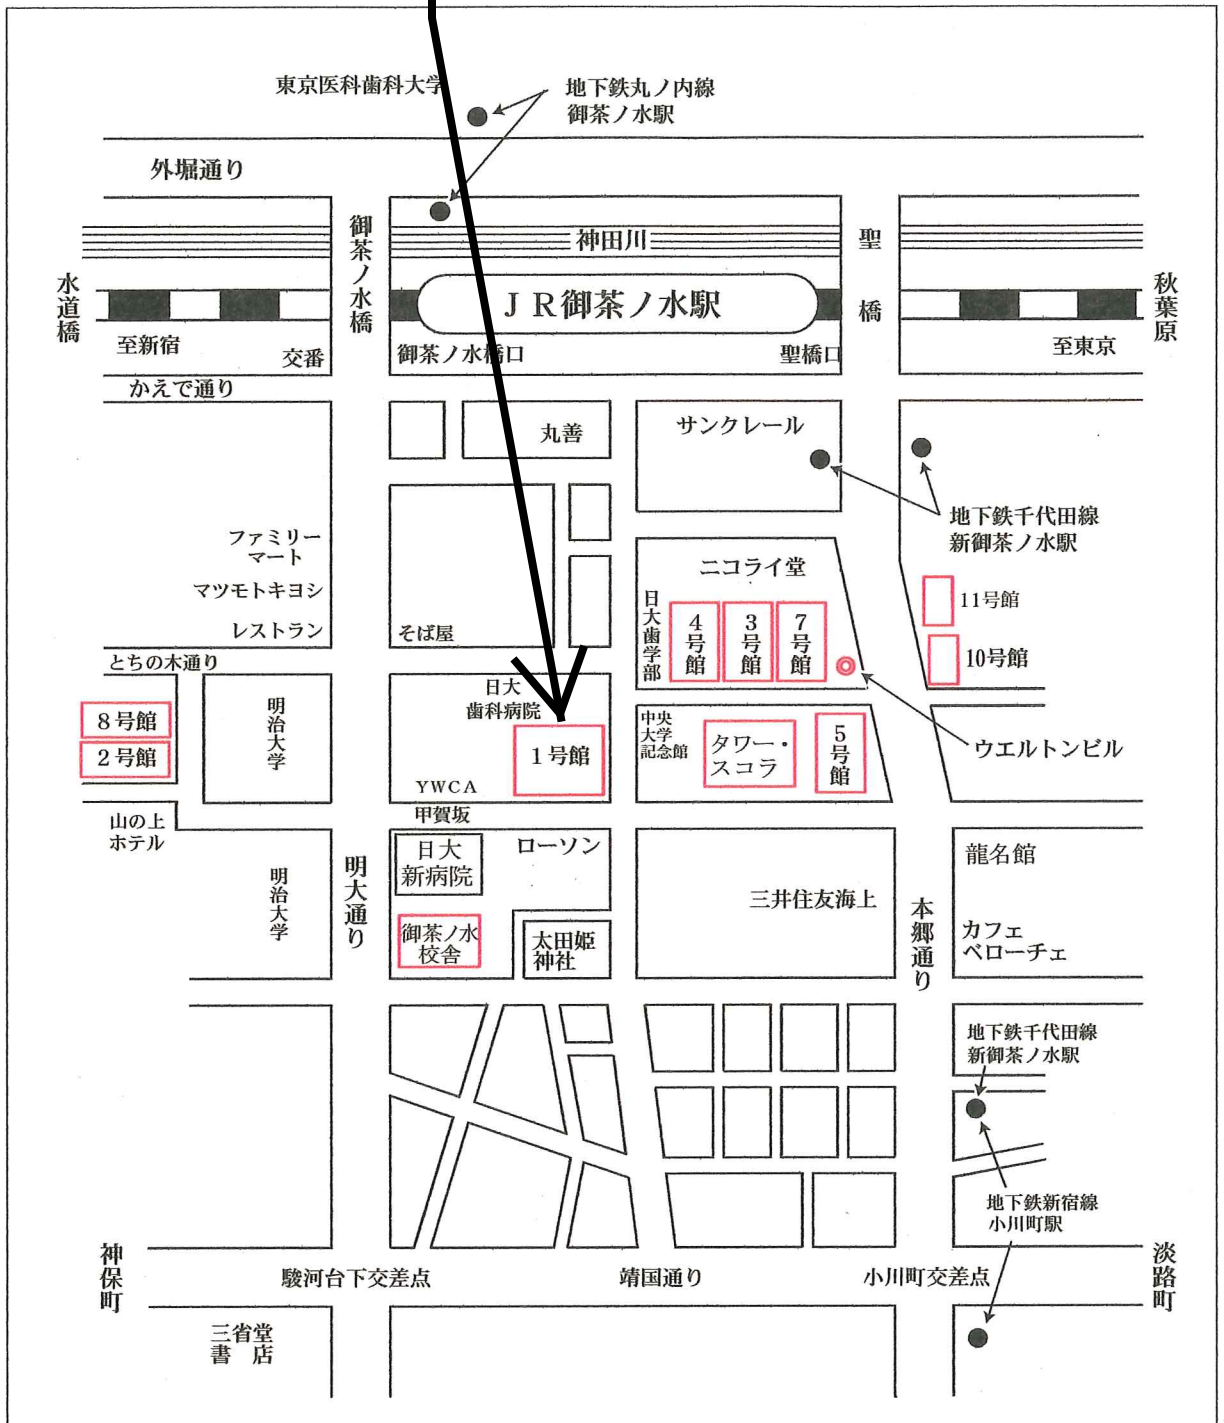

# 第7回講義会場 1号館3階131号室

J R中央線、総武線：御茶ノ水駅下車 徒歩3～5分  
 営団地下鉄千代田線：新御茶ノ水駅下車 徒歩5～8分  
 営団地下鉄丸ノ内線：御茶ノ水駅下車 徒歩5～8分  
 都営地下鉄新宿線：小川町駅下車 徒歩7～15分